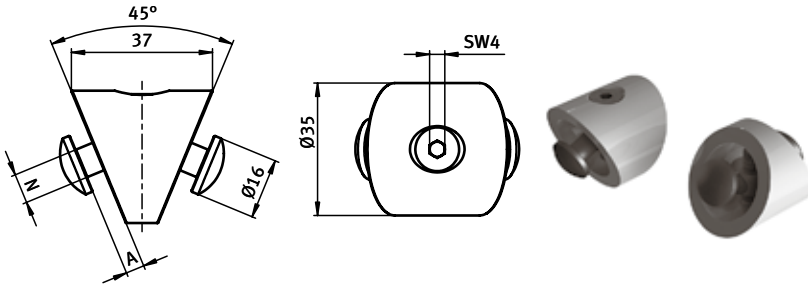

**SPANNVERBINDER 45°**

**CLAMP CONNECTOR 45°**

<b>Ausführung</b>	Aluminium	<b>Model</b>	Aluminum
<b>Beschreibung</b>	zur Verbindung von zwei Aluminiumprofilen, zur Montage muss das Profil nicht bearbeitet werden	<b>Description</b>	To connect two aluminum profiles, no mechanical preparation needed
<b>Material</b>	Aluminium	<b>Material</b>	Aluminum
<b>Liefereinheit</b>	1 Stück	<b>Pack Quantity</b>	1 piece

Spannverbinder 45°  
Clamp connector 45°

Gewicht [g]  
Weight [g]

65

Teil-Nr.  
Part #

099SV45