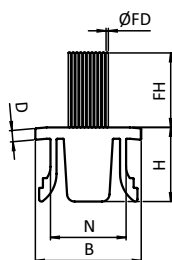

LEISTENBÜRSTE

STRIP BRUSH

| | | | |
|----------------------|--|----------------------|---|
| Ausführung | Kunststoff, Nut 8, 10 | Model | Plastic, slot 8, 10 |
| Beschreibung | zum Abdichten, Tragen, Reinigen, Führen und Fixieren | Description | To tighten, carry, clean, guide and fix |
| Material | Körper: Kunststoff ABS Fasern: Kunststoff PA | Material | Body: Plastic ABS Bristles: Plastic PA |
| Farbe | Körper: schwarz Fasern: schwarz | Color | Body: Black Bristles: Black |
| Liefereinheit | 20 m (20 Stück à 1 m) | Pack Quantity | 20 m (20 pieces at 1 m) |
| Extras | weitere Größen (FH, ØFD) sowie Polyester PBT-Fasern für Feucht- / Außenbereich auf Anfrage | Specials | Other sizes (FH, ØFD), polyester PBT bristles for exterior and humid areas on request |

| Leistenbürste <i>Strip Brush</i> | B [mm] | D [mm] | FH [mm] | H [mm] | N | ØFD [mm] | Gewicht [g] <i>Weight [g]</i> | Teil-Nr <i>Part#</i> |
|---|-----------|-----------|------------|-----------|----|-------------|----------------------------------|-------------------------|
| | 12.0 | 1.5 | 10.0 | 8.5 | 8 | 0.2 | 94.0 | 093SB10N08 |
| | 12.0 | 1.5 | 40.0 | 8.5 | 8 | 0.2 | 139.0 | 093SB40N08 |
| | 14.0 | 1.5 | 10.0 | 9.8 | 10 | 0.2 | 110.0 | 093SB10N10 |
| | 14.0 | 1.5 | 40.0 | 9.8 | 10 | 0.2 | 170.0 | 093SB40N10 |
| ⚡ elektrostatisch entladend <i>electrostatically discharging</i> | 12.0 | 1.5 | 10.0 | 8.5 | 8 | 0.2 | 94.0 | 093SB10N08ESD |
| | 12.0 | 1.5 | 40.0 | 8.5 | 8 | 0.2 | 139.0 | 093SB40N08ESD |
| | 14.0 | 1.5 | 10.0 | 9.8 | 10 | 0.2 | 110.0 | 093SB10N10ESD |
| | 14.0 | 1.5 | 40.0 | 9.8 | 10 | 0.2 | 170.0 | 093SB40N10ESD |