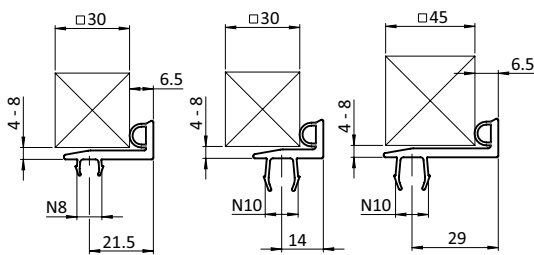

**DICHTLEISTEN****SEALING STRIPS****Ausführung** Kunststoff PVC + TPE, Nut 8, Nut 10**Beschreibung** zum abgedichteten, bündigen und blickdichten Schließen von Türen; mit elastischer Dichtlippe, verdeckt den Türspalt**Material** Kunststoff PVC + TPE**Farbe** grau ≈ RAL 7004**Liefereinheit** 20 Meter (10 St. à 2m)**Hinweis** Bitte beachten: Sie bestellen in Meter!**Model** Plastic PVC + TPE, Slot 8, Slot 10**Description** To close doors sealed, flush, and non see through; with elastic sealing lip, covers the door gap**Material** Plastic PVC + TPE**Color** gray ≈ RAL 7004**Pack Quantity** 20 meters (10 pieces at 2m)**Tip** Please note: You are ordering in meters!

Dichtleiste Sealing Strip	N	Gewicht [g/m] Weight [g/m]	Profil Profile	Teil-Nr. Part #
für Profilkombination 30/30 <i>For profile combination 30/30</i>	8	140.0	B	092257
für Profilkombination 45/30 <i>For profile combination 45/30</i>	10	134.0	B	092258
für Profilkombination 45/45 <i>For profile combination 45/45</i>	10	180.0	B	092259