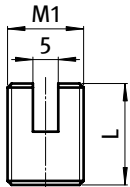

GEWINDEBUCHSE**THREADED BUSH****Ausführung** selbstschneidend, Stahl**Model** *Self tapping, steel***Beschreibung** zur Aufnahme von Stellfüßen oder zur Befestigung von Transport- und Fußplatten**Description** *To fix leveling feet or transport and base plates to the aluminum profile***Material** Stahl**Material** *Steel***Liefereinheit** 100 Stück**Pack Quantity** *100 pieces*

Gewindebuchse <i>Threaded Bush</i>	L [mm]	M	M1	Gewicht [g] <i>Weight [g]</i>	Teil-Nr. <i>Part #</i>
	20	M6	M15	16.0	340ME110
	20	M8	M15	15.0	340ME111
	20	M10	M15	15.0	340ME112