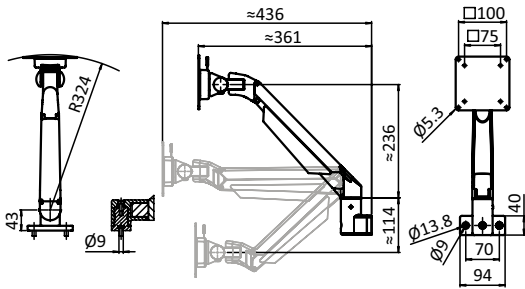

MONITORHALTER 4 ACHSEN, HÖHENVERSTELLBAR

MONITOR SUPPORT 4-AXIS, HEIGHT ADJUSTABLE

Monitorhalter 4 Achsen, höhenverstellbar  
*Monitor Support 4-axis, Height Adjustable*

Gewicht [g]  
*Weight [g]*

Teil-Nr.  
*Part #*