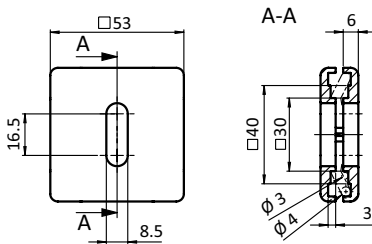

KLEMMPLATTE FÜR WELLENGITTER

WIRE MESH CLAMPING PLATE

Ausführung Kunststoff PA**Beschreibung** zum Befestigen von Handgriffen, Warnschildern oder Informationstafeln an Wellengittern 40 x 40 x 4 mm und 30 x 30 x 3 mm, z.B. vorderseitig mit Schraube und rückseitig mit Flanschnutter und Scheibe**Material** Kunststoff PA, glaskugelverstärkt**Farbe** schwarz**Liefereinheit** 10 Stück**Extras** weitere Farben auf Anfrage**Hinweis** * Bitte beachten: Sie benötigen jeweils zwei Stück 093048!**Model** Plastic PA**Description** To attach handles, warning signs or information boards to woven wire mesh 40 x 40 x 4 and 30 x 30 x 3, e.g. from the front with screw and from the back with flange nut and shim**Material** Plastic PA, glass ball reinforced**Color** Black**Pack Quantity** 10 pieces**Specials** Other colors on request**Tip** * Please note: You need each two pieces 093048!Klemmplatte für Wellengitter
Wire Mesh Clamping PlateGewicht [g]
Weight [g]

14.0

Teil-Nr.
Part #

* 093048