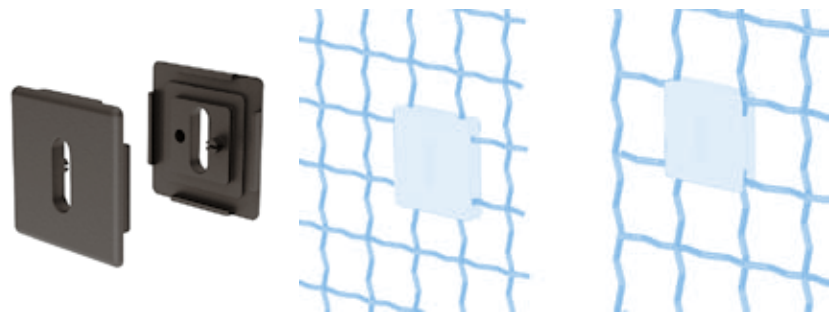

KLEMMPLATTE FÜR WELLENGITTER

WIRE MESH CLAMPING PLATE

Ausführung Kunststoff PA**Beschreibung** zum Befestigen von Handgriffen, Warnschildern oder Informationstafeln an Wellengittern 40 x 40 x 4 mm und 30 x 30 x 3 mm, z.B. vorderseitig mit Schraube und rückseitig mit Flanschnutter und Scheibe**Material** Kunststoff PA, glaskugelverstärkt**Farbe** schwarz**Liefereinheit** 10 Stück**Extras** weitere Farben auf Anfrage**Hinweis** * Bitte beachten: Sie benötigen jeweils zwei Stück 093048!**Model** Plastic PA**Description** To attach handles, warning signs or information boards to woven wire mesh 40 x 40 x 4 and 30 x 30 x 3, e.g. from the front with screw and from the back with flange nut and shim**Material** Plastic PA, glass ball reinforced**Color** Black**Pack Quantity** 10 pieces**Specials** Other colors on request**Tip** * Please note: You need each two pieces 093048!Klemmplatte für Wellengitter
Wire Mesh Clamping PlateGewicht [g]
Weight [g]