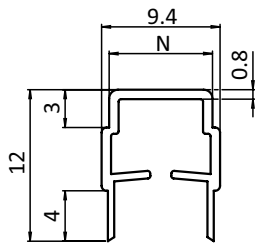

**ABDECK- UND EINFASSPROFIL**

**COVER AND REDUCTION PROFILE**

<b>Ausführung</b>	Kunststoff PP, Nut 8	<b>Model</b>	Plastic PP, slot 8
<b>Beschreibung</b>	zum Abdecken von Nuten mit Breite 8 mm und zum Einfassen von Flächenelementen mit 4 - 6 mm	<b>Description</b>	To cover size 8 profile slots and to secure panels with a thickness of 4 - 6 mm
<b>Material</b>	Kunststoff PP	<b>Material</b>	Plastic PP
<b>Farbe</b>	schwarz, natur, grau, rot, blau, gelb, weißaluminium	<b>Color</b>	Black, natural, gray, red, blue, yellow, white aluminum
<b>Liefereinheit</b>	200 Meter (100 Stück à 2 m)	<b>Pack Quantity</b>	200 meters (100 pieces at 2 m)
<b>Extras</b>	weitere Farben auf Anfrage	<b>Specials</b>	Other colors on request
<b>Hinweis</b>	Bitte beachten: Sie bestellen in Meter!	<b>Tip</b>	Please note: You are ordering in meters!

Abdeck- und Einfassprofil Cover and Reduction Profile	Nut Slot	Gewicht [g/m] Weight [g/m]	Profil Profile	Teil-Nr. Part #
schwarz <i>Black</i>	8	26.0	I	<a href="#">092031</a>
natur <i>Natural</i>	8	26.0	I	<a href="#">092030</a>
grau ≈ RAL 7035 <i>Gray</i>	8	26.0	I	<a href="#">092035</a>
rot ≈ RAL 3020 <i>Red</i>	8	26.0	I	<a href="#">092036</a>
blau ≈ RAL 5005 <i>Blue</i>	8	26.0	I	<a href="#">092037</a>
gelb ≈ RAL 1018 <i>Yellow</i>	8	26.0	I	<a href="#">092031S03</a>
weißaluminium ≈ RAL 9006 <i>White aluminum</i>	8	26.0	I	<a href="#">092031S04</a>