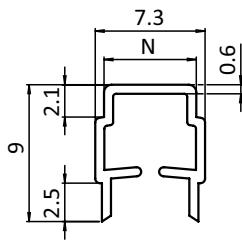

Abdeckelemente *Cover Elements*

Abdeckprofile *Cover Profile*

Nut 6 *Slot 6*

**ABDECK- UND EINFASSPROFIL**

**COVER AND REDUCTION PROFILE**

<b>Ausführung</b>	Kunststoff PP, Nut 6	<b>Model</b>	Plastic PP, slot 6
<b>Beschreibung</b>	zum Abdecken von Nuten mit Breite 6 mm und zum Einfassen von Flächenelementen mit 2 - 3,5 mm	<b>Description</b>	To cover size 6 profile slots and to secure panels with a thickness of 2 - 3.5 mm
<b>Material</b>	Kunststoff PP	<b>Material</b>	Plastic PP
<b>Farbe</b>	schwarz / natur / grau	<b>Color</b>	Black / natural / gray
<b>Liefereinheit</b>	200 Meter (100 Stück à 2 m)	<b>Pack Quantity</b>	200 meters (100 pieces at 2 m)
<b>Extras</b>	weitere Farben auf Anfrage	<b>Specials</b>	Other colors on request
<b>Hinweis</b>	Bitte beachten: Sie bestellen in Meter!	<b>Tip</b>	Please note: You are ordering in meters!

Abdeck- und Einfassprofil <i>Cover and Reduction Profile</i>	Nut Slot	Gewicht [g/m] Weight [g/m]	Profil Profile	Teil-Nr. Part #
schwarz <i>Black</i>	6	26.0	I	092033
natur <i>Natural</i>	6	26.0	I	092034
grau ≈ RAL 7035 <i>Gray</i>	6	26.0	I	092033S01