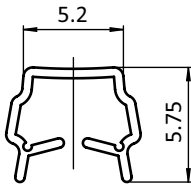

Abdeckelemente *Cover Elements*

Abdeckprofile *Cover Profile*

Nut 6 *Slot 6*

**ABDECK- UND EINFASSPROFIL**

**COVER AND REDUCTION PROFILE**

<b>Ausführung</b>	Kunststoff PP, Nut 6	<b>Model</b>	Plastic PP, slot 6
<b>Beschreibung</b>	zum Abdecken von Nuten mit Breite 6 mm und zum Einfassen von Flächenelementen mit 1 - 4 mm	<b>Description</b>	To cover size 6 profile slots and to secure panels with a thickness of 1 - 4 mm
<b>Material</b>	Kunststoff PP	<b>Material</b>	Plastic PP
<b>Farbe</b>	schwarz	<b>Color</b>	Black
<b>Liefereinheit</b>	200 Meter (100 Stück à 2 m)	<b>Pack Quantity</b>	200 meters (100 pieces at 2 m)
<b>Extras</b>	weitere Farben auf Anfrage	<b>Specials</b>	Other colors on request
<b>Hinweis</b>	Bitte beachten: Sie bestellen in Meter!	<b>Tip</b>	Please note: You are ordering in meters!

Abdeckprofil <i>Cover Profile</i>	Nut <i>Slot</i>	Gewicht [g/m] <i>Weight [g/m]</i>	Profil <i>Profile</i>	Teil-Nr. <i>Part #</i>
	6	17.0	B	092246