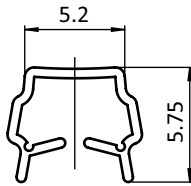

**ABDECK- UND EINFASSPROFIL**

**COVER AND REDUCTION PROFILE**

<b>Ausführung</b>	Kunststoff PP, Nut 6	<b>Model</b>	Plastic PP, slot 6
<b>Beschreibung</b>	zum Abdecken von Nuten mit Breite 6 mm und zum Einfassen von Flächenelementen mit 1 - 4 mm	<b>Description</b>	To cover size 6 profile slots and to secure panels with a thickness of 1 - 4 mm
<b>Material</b>	Kunststoff PP	<b>Material</b>	Plastic PP
<b>Farbe</b>	schwarz	<b>Color</b>	Black
<b>Liefereinheit</b>	200 Meter (100 Stück à 2 m)	<b>Pack Quantity</b>	200 meters (100 pieces at 2 m)
<b>Extras</b>	weitere Farben auf Anfrage	<b>Specials</b>	Other colors on request
<b>Hinweis</b>	Bitte beachten: Sie bestellen in Meter!	<b>Tip</b>	Please note: You are ordering in meters!

Abdeckprofil Cover Profile	Nut Slot	Gewicht [g/m] Weight [g/m]	Profil Profile	Teil-Nr. Part #
	6	17.0	B	092246