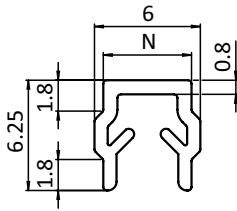

**ABDECK- UND EINFASSPROFIL**

**COVER AND REDUCTION PROFILE**

<b>Ausführung</b>	Kunststoff PP, Nut 5	<b>Model</b>	Plastic PP, slot 5
<b>Beschreibung</b>	zum Abdecken von Nuten mit Breite 5 mm und zum Einfassen von Flächenelementen mit 2 - 3 mm	<b>Description</b>	To cover size 5 profile slots and to secure panels with a thickness of 2 - 3 mm
<b>Material</b>	Kunststoff PP	<b>Material</b>	Plastic PP
<b>Farbe</b>	schwarz / natur	<b>Color</b>	Black / natural
<b>Liefereinheit</b>	200 Meter (100 Stück à 2 m)	<b>Pack Quantity</b>	200 meters (100 pieces at 2 m)
<b>Extras</b>	weitere Farben auf Anfrage	<b>Specials</b>	Other colors on request
<b>Hinweis</b>	Bitte beachten: Sie bestellen in Meter!	<b>Tip</b>	Please note: You are ordering in meters!

Abdeck- und Einfassprofil <i>Cover and Reduction Profile</i>	Nut Slot	Gewicht [g/m] Weight [g/m]	Profil Profile	Teil-Nr. Part #
schwarz <i>Black</i>	5	26.0	I	<b>092045</b>
natur <i>Natural</i>	5	26.0	I	<b>092047</b>