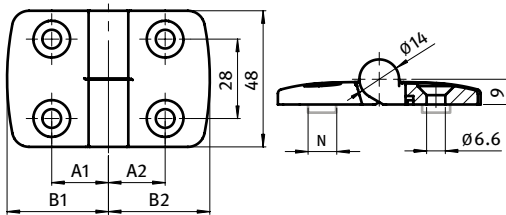

Scharniere Hinges

Kunststoffscharniere Plastic Hinges

Kombischarniere Combi Hinges

KUNSTSTOFF-KOMBISCHARNIER 35

PLASTIC COMBI HINGE 35

Ausführung	aushängbar	Model	Detachable
Beschreibung	für Flächenelemente und Aluminiumprofile	Description	To hinge panels or aluminum profiles
Material	Flügel: Kunststoff PA, glasfaserverstärkt; Achse: Edelstahl	Material	Wings: Plastic PA, glass fiber reinforced; Axle: Stainless steel
Befestigung	vorderseitig mit Senkschrauben M6	Fastening	From the front, using M6 countersunk screws
Liefereinheit	10 Stück	Pack Quantity	10 pieces
Extras	⚡ elektrostatisch entladend, weitere Farben, Führungsnasen zur Montage auf Aluminiumprofilen auf Anfrage	Specials	⚡ electrostatically discharging, further colors, fixing pins for installation on aluminum profiles available on request

2