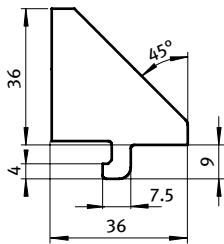

**KLEMMWINKEL 40**

**ADJUSTABLE ANGLE CLAMP 40**

<b>Ausführung</b>	Zinkdruckguss	<b>Model</b>	Zinc die-cast
<b>Beschreibung</b>	zur schnellen und flexiblen Verbindung von zwei Aluminium-Profilen	<b>Description</b>	To connect aluminum profiles easily and with flexibility
<b>Material</b>	Zinkdruckguss	<b>Material</b>	Zinc die-cast
<b>Befestigung</b>	mit Schraube M8	<b>Fastening</b>	Using M8 screw
<b>Liefereinheit</b>	10 Stück	<b>Pack Quantity</b>	10 pieces
<b>Extras</b>	weitere Oberflächen, weitere Farben auf Anfrage	<b>Specials</b>	Other surfaces, other colors on request
<b>Hinweis</b>	Weitere Nuten auf Anfrage	<b>Tip</b>	Other slots on request

Klemmwinkel Adjustable Angles	Nut Slot	Gewicht [g] Weight [g]	Profil Profile	Teil-Nr. Part #
blank <i>Plain</i>	8	44.0	I	093WK401N08R
alufarbig <i>Alu color</i>	8	44.0	I	093WK401N08A