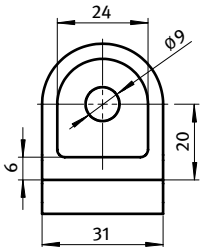

**KLEMMWINKEL 40**

**ADJUSTABLE ANGLE CLAMP 40**

<b>Ausführung</b>	Zinkdruckguss	<b>Model</b>	Zinc die-cast
<b>Beschreibung</b>	zur schnellen und flexiblen Verbindung von zwei Aluminium-Profilen	<b>Description</b>	To connect aluminum profiles easily and with flexibility
<b>Material</b>	Zinkdruckguss	<b>Material</b>	Zinc die-cast
<b>Befestigung</b>	mit Schraube M8	<b>Fastening</b>	Using M8 screw
<b>Liefereinheit</b>	10 Stück	<b>Pack Quantity</b>	10 pieces
<b>Extras</b>	weitere Oberflächen, weitere Farben auf Anfrage	<b>Specials</b>	Other surfaces, other colors on request
<b>Hinweis</b>	Weitere Nuten auf Anfrage	<b>Tip</b>	Other slots on request

Klemmwinkel Adjustable Angles	Nut Slot	Gewicht [g] Weight [g]	Profil Profile	Teil-Nr. Part #
blank <i>Plain</i>	8	44.0	I	093WK401N08R
alufarbig <i>Alu color</i>	8	44.0	I	093WK401N08A