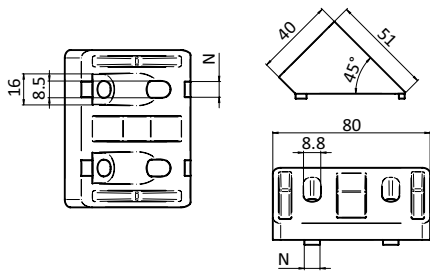

**WINKELVERBINDER 80/40, 45°**

**ANGLE CONNECTOR 80/40, 45°**

<b>Ausführung</b>	Aluminiumdruckguss	<b>Model</b>	Aluminum die-cast
<b>Beschreibung</b>	zur einfachen Verbindung von zwei Aluminiumprofilen im 45° Winkel	<b>Description</b>	To connect two aluminum profiles at 45°
<b>Material</b>	Aluminiumdruckguss	<b>Material</b>	Aluminum die-cast
<b>Liefereinheit</b>	10 Stück	<b>Pack Quantity</b>	10 pieces
<b>Extras</b>	weitere Oberflächen, weitere Farben auf Anfrage	<b>Specials</b>	Other surfaces, other colors on request

Winkelverbinder 80/40, 45° Angle Connector 80/40, 45°	N	für Schraube for Screw	Gewicht [g] Weight [g]	Teil-Nr. Part #
blank <i>Plain</i>	8	M8	166.2	<b>093WS80145N08R</b>
alufarbig <i>Alu color</i>	8	M8	166.2	<b>093WS80145N08</b>