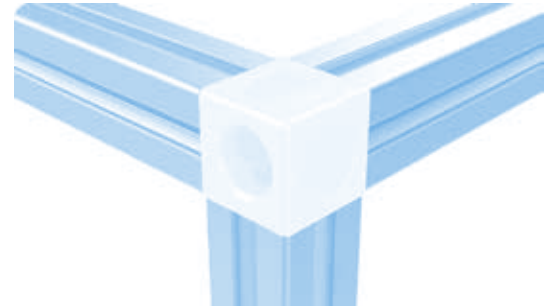

WÜRFELVERBINDER 3D

CUBE CONNECTOR 3D

| | | | |
|----------------------|---|-----------------------|--|
| Ausführung | Aluminiumdruckguss, mit Abdeckkappen | Model | Aluminum die-cast, with cover caps |
| Beschreibung | zur rechtwinkligen Verbindung von drei Aluminiumprofilen; mit Abdeckkappen zum Verschließen der Öffnungen | Description | To connect three aluminum profiles at right angles; with cover caps to cover the bores |
| Material | Würfelverbinder: Aluminiumdruckguss Abdeckkappen: Kunststoff PA Montageset: Stahl | Material | Cube connector: Aluminum die-cast Cover caps: Plastic PA Assembly set: Steel |
| Montageset 4 | 3 selbstformende Schrauben S12 × 30 - Torx T50 | Assembly Set 4 | 3 self-forming screws S12 × 30 - Torx T50 |
| Liefereinheit | 10 Stück | Pack Quantity | 10 pieces |

| Würfelverbinder 3D Cube Connector 3D | Würfelverbinder 3D Cube Connector 3D | D1 [mm] | D2 [mm] | L [mm] | N | R [mm] | Gewicht [g] Weight [g] | Profil Profile | Teil-Nr. Part # |
|---|---|------------|------------|-----------|----|-----------|---------------------------|-------------------|--------------------|
| | blank / schwarz Plain / black | 24.0 | 8.5 | 40.0 | 8 | 4.0 | 94.5 | I | 093WW406N08R |
| | blank / schwarz Plain / black | 24.0 | 12.5 | 40.0 | 10 | 3.0 | 87.3 | B | 093WW408N10R |
| inkl. Montageset 4 With assembly set 4 | blank / schwarz Plain / black | 24.0 | 12.5 | 40.0 | 10 | 3.0 | 87.3 | B | 093WW408N10RS |
| | alufarbig / alufarbig Alu color / alu color | 24.0 | 8.5 | 40.0 | 8 | 4.0 | 94.5 | I | 093WW406N08 |
| | alufarbig / alufarbig Alu color / alu color | 24.0 | 12.5 | 40.0 | 10 | 3.0 | 87.3 | B | 093WW408N10 |
| inkl. Montageset 4 With assembly set 4 | alufarbig / alufarbig Alu color / alu color | 24.0 | 12.5 | 40.0 | 10 | 3.0 | 87.3 | B | 093WW408N10S |