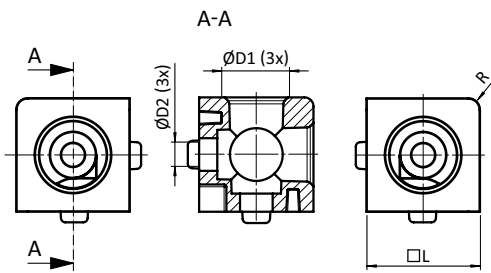

WÜRFELVERBINDER 3D

CUBE CONNECTOR 3D

| | | | |
|----------------------|---|-----------------------|--|
| Ausführung | Aluminiumdruckguss, mit Abdeckkappen | Model | Aluminum die-cast, with cover caps |
| Beschreibung | zur rechtwinkligen Verbindung von drei Aluminiumprofilen; mit Abdeckkappen zum Verschließen der Öffnungen | Description | To connect three aluminum profiles at right angles; with cover caps to cover the bores |
| Material | Würfelverbinder: Aluminiumdruckguss Abdeckkappen: Kunststoff PA Montageset: Stahl | Material | Cube connector: Aluminum die-cast Cover caps: Plastic PA Assembly set: Steel |
| Montageset 4 | 3 selbstformende Schrauben S12 × 30 - Torx T50 | Assembly Set 4 | 3 self-forming screws S12 × 30 - Torx T50 |
| Liefereinheit | 10 Stück | Pack Quantity | 10 pieces |

| Würfelverbinder 3D Cube Connector 3D | Würfelverbinder 3D Cube Connector 3D | D1 [mm] | D2 [mm] | L [mm] | N | R [mm] | Gewicht [g] Weight [g] | Profil Profile | Teil-Nr. Part # |
|---|---|------------|------------|-----------|----|-----------|---------------------------|-------------------|--------------------|
| | blank / schwarz Plain / black | 24.0 | 8.5 | 40.0 | 8 | 4.0 | 94.5 | I | 093WW406N08R |
| | blank / schwarz Plain / black | 24.0 | 12.5 | 40.0 | 10 | 3.0 | 87.3 | B | 093WW408N10R |
| inkl. Montageset 4 With assembly set 4 | blank / schwarz Plain / black | 24.0 | 12.5 | 40.0 | 10 | 3.0 | 87.3 | B | 093WW408N10RS |
| | alufarbig / alufarbig Alu color / alu color | 24.0 | 8.5 | 40.0 | 8 | 4.0 | 94.5 | I | 093WW406N08 |
| | alufarbig / alufarbig Alu color / alu color | 24.0 | 12.5 | 40.0 | 10 | 3.0 | 87.3 | B | 093WW408N10 |
| inkl. Montageset 4 With assembly set 4 | alufarbig / alufarbig Alu color / alu color | 24.0 | 12.5 | 40.0 | 10 | 3.0 | 87.3 | B | 093WW408N10S |