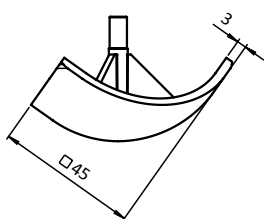

ABDECKKAPPE FÜR ECKWINKEL 45

COVER CAP FOR 3-WAY CONNECTION ANGLE 45

Ausführung	Kunststoff PA, Profil 45, Rundform	Model	Plastic PA, profile 45, round
Beschreibung	zum Abdecken der offenen Seite des Eckwinkels	Description	To cover the 3-way connection angle
Material	Kunststoff PA, glasfaserverstärkt	Material	Plastic PA, glass fiber reinforced
Farbe	schwarz	Color	Black
Liefereinheit	50 Stück	Pack Quantity	50 pieces
Extras	weitere Farben auf Anfrage	Specials	Other colors on request

Abdeckkappe Rundform
Cover Cap Round

Gewicht [g]
Weight [g]

Profil
Profile

Teil-Nr.
Part #

16.0

B

093WEA452B