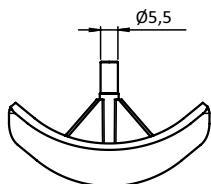

ABDECKKAPPE FÜR ECKWINKEL 45

COVER CAP FOR 3-WAY CONNECTION ANGLE 45

Ausführung	Kunststoff PA, Profil 45, Rundform	Model	Plastic PA, profile 45, round
Beschreibung	zum Abdecken der offenen Seite des Eckwinkels	Description	To cover the 3-way connection angle
Material	Kunststoff PA, glasfaserverstärkt	Material	Plastic PA, glass fiber reinforced
Farbe	schwarz	Color	Black
Liefereinheit	50 Stück	Pack Quantity	50 pieces
Extras	weitere Farben auf Anfrage	Specials	Other colors on request

Abdeckkappe Rundform
Cover Cap Round

Gewicht [g]
Weight [g]

Profil
Profile

Teil-Nr.
Part #

16.0

B

093WEA452B