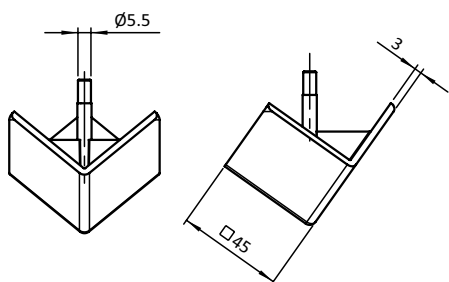

ABDECKKAPPE FÜR ECKWINKEL 45

COVER CAP FOR 3-WAY CONNECTION ANGLE 45

Ausführung	Kunststoff PA, Profil 45, Eckform	Model	Plastic PA, profile 45, angular
Beschreibung	zum Abdecken der offenen Seite des Eckwinkels	Description	To cover the 3-way connection angle
Material	Kunststoff PA, glasfaserverstärkt	Material	Plastic PA, glass fiber reinforced
Farbe	schwarz	Color	Black
Liefereinheit	50 Stück	Pack Quantity	50 pieces
Extras	weitere Farben auf Anfrage	Specials	Other colors on request

Abdeckkappe Eckform
Cover Cap Angular

Gewicht [g]
Weight [g]

Profil
Profile

Teil-Nr.
Part #

28.0

B

093WEA452A