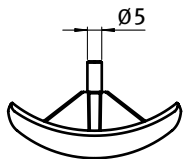

ABDECKKAPPE FÜR ECKWINKEL 40

COVER CAP FOR 3-WAY CONNECTION ANGLE 40

Ausführung	Kunststoff PA, Profil 40, Rundform	Model	Plastic PA, profile 40, round
Beschreibung	zum Abdecken der offenen Seite des Eckwinkels	Description	To cover the 3-way connection angle
Material	Kunststoff PA, glasfaserverstärkt	Material	Plastic PA, glass fiber reinforced
Farbe	schwarz	Color	Black
Liefereinheit	50 Stück	Pack Quantity	50 pieces
Extras	weitere Farben auf Anfrage	Specials	Other colors on request

Abdeckkappe Rundform
Cover Cap Round

Gewicht [g]
Weight [g]

Profil
Profile

Teil-Nr.
Part #

18.0

B

093WEA405B