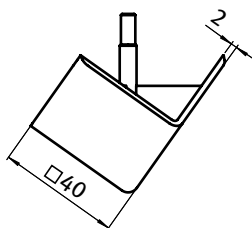

**ABDECKKAPPE FÜR ECKWINKEL 40**

**COVER CAP FOR 3-WAY CONNECTION ANGLE 40**

<b>Ausführung</b>	Kunststoff PA, Profil 40, Eckform	<b>Model</b>	Plastic PA, profile 40, angular
<b>Beschreibung</b>	zum Abdecken der offenen Seite des Eckwinkels	<b>Description</b>	To cover the 3-way connection angle
<b>Material</b>	Kunststoff PA, glasfaserverstärkt	<b>Material</b>	Plastic PA, glass fiber reinforced
<b>Farbe</b>	schwarz	<b>Color</b>	Black
<b>Liefereinheit</b>	50 Stück	<b>Pack Quantity</b>	50 pieces
<b>Extras</b>	weitere Farben auf Anfrage	<b>Specials</b>	Other colors on request

Abdeckkappe Eckform  
Cover Cap Angular

Gewicht [g]  
Weight [g]

Profil  
Profile

Teil-Nr.  
Part #

18.0

B

093WEA405A