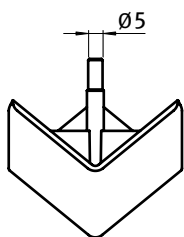

**ABDECKKAPPE FÜR ECKWINKEL 40**

**COVER CAP FOR 3-WAY CONNECTION ANGLE 40**

<b>Ausführung</b>	Kunststoff PA, Profil 40, Eckform	<b>Model</b>	Plastic PA, profile 40, angular
<b>Beschreibung</b>	zum Abdecken der offenen Seite des Eckwinkels	<b>Description</b>	To cover the 3-way connection angle
<b>Material</b>	Kunststoff PA, glasfaserverstärkt	<b>Material</b>	Plastic PA, glass fiber reinforced
<b>Farbe</b>	schwarz	<b>Color</b>	Black
<b>Liefereinheit</b>	50 Stück	<b>Pack Quantity</b>	50 pieces
<b>Extras</b>	weitere Farben auf Anfrage	<b>Specials</b>	Other colors on request

Abdeckkappe Eckform  
Cover Cap Angular

Gewicht [g]  
Weight [g]

Profil  
Profile

Teil-Nr.  
Part #

18.0

B

093WEA405A