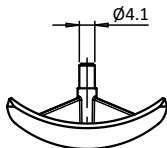

ABDECKKAPPE FÜR ECKWINKEL 30

COVER CAP FOR 3-WAY CONNECTION ANGLE 30

Ausführung Kunststoff PA, Profil 30, Rundform	Model Plastic PA, profile 30, round
Beschreibung zum Abdecken der offenen Seite des Eckwinkels	Description To cover the 3-way connection angle
Material Kunststoff PA, glasfaserverstärkt	Material Plastic PA, glass fiber reinforced
Farbe schwarz	Color Black
Liefereinheit 50 Stück	Pack Quantity 50 pieces
Extras weitere Farben auf Anfrage	Specials Other colors on request

Abdeckkappe Rundform
Cover Cap Round

Gewicht [g]
Weight [g]

Profil
Profile

Teil-Nr.
Part #

4.0

I

093WEA302B