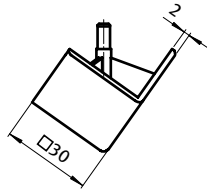

**ABDECKKAPPE FÜR ECKWINKEL 30****COVER CAP FOR 3-WAY CONNECTION ANGLE 30**

**Ausführung** Kunststoff PA, Profil 30, Eckform  
**Beschreibung** zum Abdecken der offenen Seite des Eckwinkels  
**Material** Kunststoff PA, glasfaserverstärkt  
**Farbe** schwarz  
**Liefereinheit** 50 Stück  
**Extras** weitere Farben auf Anfrage

**Model** Plastic PA, profile 30, angular  
**Description** To cover the 3-way connection angle  
**Material** Plastic PA, glass fiber reinforced  
**Color** Black  
**Pack Quantity** 50 pieces  
**Specials** Other colors on request

Abdeckkappe Eckform  
 Cover Cap Angular

Gewicht [g]  
 Weight [g]

10.0

Profil  
 Profile

I

Teil-Nr.  
 Part #

093WEA302A