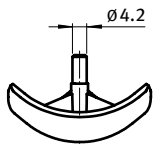

ABDECKKAPPE FÜR ECKWINKEL 30

COVER CAP FOR 3-WAY CONNECTION ANGLE 30

Ausführung	Kunststoff PA, Profil 30, Rundform	Model	Plastic PA, profile 30, round
Beschreibung	zum Abdecken der offenen Seite des Eckwinkels	Description	To cover the 3-way connection angle
Material	Kunststoff PA, glasfaserverstärkt	Material	Plastic PA, glass fiber reinforced
Farbe	schwarz	Color	Black
Liefereinheit	50 Stück	Pack Quantity	50 pieces
Extras	weitere Farben auf Anfrage	Specials	Other colors on request

Abdeckkappe Rundform
Cover Cap Round

Gewicht [g]
Weight [g]

Profil
Profile

Teil-Nr.
Part #

8.0

B

093WEA301B