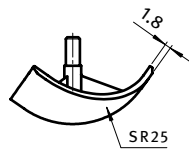

ABDECKKAPPE FÜR ECKWINKEL 30

COVER CAP FOR 3-WAY CONNECTION ANGLE 30

Ausführung	Kunststoff PA, Profil 30, Rundform	Model	Plastic PA, profile 30, round
Beschreibung	zum Abdecken der offenen Seite des Eckwinkels	Description	To cover the 3-way connection angle
Material	Kunststoff PA, glasfaserverstärkt	Material	Plastic PA, glass fiber reinforced
Farbe	schwarz	Color	Black
Liefereinheit	50 Stück	Pack Quantity	50 pieces
Extras	weitere Farben auf Anfrage	Specials	Other colors on request

Abdeckkappe Rundform
Cover Cap Round

Gewicht [g]
Weight [g]

Profil
Profile

Teil-Nr.
Part #

8.0

B

093WEA301B