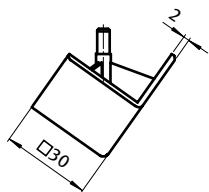

ABDECKKAPPE FÜR ECKWINKEL 30

COVER CAP FOR 3-WAY CONNECTION ANGLE 30

Ausführung	Kunststoff PA, Profil 30, Eckform	Model	Plastic PA, profile 30, angular
Beschreibung	zum Abdecken der offenen Seite des Eckwinkels	Description	To cover the 3-way connection angle
Material	Kunststoff PA, glasfaserverstärkt	Material	Plastic PA, glass fiber reinforced
Farbe	schwarz	Color	Black
Liefereinheit	50 Stück	Pack Quantity	50 pieces
Extras	weitere Farben auf Anfrage	Specials	Other colors on request

Abdeckkappe Eckform
Cover Cap Angular

Gewicht [g]
Weight [g]

Profil
Profile

Teil-Nr.
Part #

10.0

B

093WEA301A