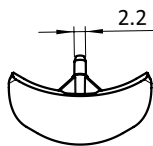

ABDECKKAPPE FÜR ECKWINKEL 20

COVER CAP FOR 3-WAY CONNECTION ANGLE 20

Ausführung	Kunststoff PA, Profil 20, Rundform	Model	Plastic PA, profile 20, round
Beschreibung	zum Abdecken der offenen Seite des Eckwinkels	Description	To cover the 3-way connection angle
Material	Kunststoff PA, glasfaserverstärkt	Material	Plastic PA, glass fiber reinforced
Farbe	schwarz	Color	Black
Liefereinheit	50 Stück	Pack Quantity	50 pieces
Extras	weitere Farben auf Anfrage	Specials	Other colors on request

Abdeckkappe Rundform
Cover Cap Round

Gewicht [g]
Weight [g]

Profil
Profile

Teil-Nr.
Part #

2.0

B

093WEA202B