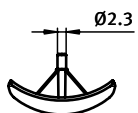

**ABDECKKAPPE FÜR ECKWINKEL 20**

**COVER CAP FOR 3-WAY CONNECTION ANGLE 20**

<b>Ausführung</b>	Kunststoff PA, Profil 20, Rundform	<b>Model</b>	Plastic PA, profile 20, round
<b>Beschreibung</b>	zum Abdecken der offenen Seite des Eckwinkels	<b>Description</b>	To cover the 3-way connection angle
<b>Material</b>	Kunststoff PA, glasfaserverstärkt	<b>Material</b>	Plastic PA, glass fiber reinforced
<b>Farbe</b>	schwarz	<b>Color</b>	Black
<b>Liefereinheit</b>	50 Stück	<b>Pack Quantity</b>	50 pieces
<b>Extras</b>	weitere Farben auf Anfrage	<b>Specials</b>	Other colors on request

Abdeckkappe Rundform  
Cover Cap Round

Gewicht [g]  
Weight [g]

Profil  
Profile

Teil-Nr.  
Part #

1.0

I

093WEA201B