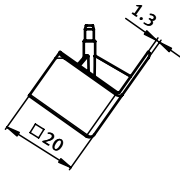

**ABDECKKAPPE FÜR ECKWINKEL 20**

**COVER CAP FOR 3-WAY CONNECTION ANGLE 20**

<b>Ausführung</b> Kunststoff PA, Profil 20, Eckform	<b>Model</b> Plastic PA, profile 20, angular
<b>Beschreibung</b> zum Abdecken der offenen Seite des Eckwinkels	<b>Description</b> To cover the 3-way connection angle
<b>Material</b> Kunststoff PA, glasfaserverstärkt	<b>Material</b> Plastic PA, glass fiber reinforced
<b>Farbe</b> schwarz	<b>Color</b> Black
<b>Liefereinheit</b> 50 Stück	<b>Pack Quantity</b> 50 pieces
<b>Extras</b> weitere Farben auf Anfrage	<b>Specials</b> Other colors on request

Abdeckkappe Eckform  
Cover Cap Angular

Gewicht [g]  
Weight [g]

Profil  
Profile

Teil-Nr.  
Part #

3.0

B

**093WEA202A**