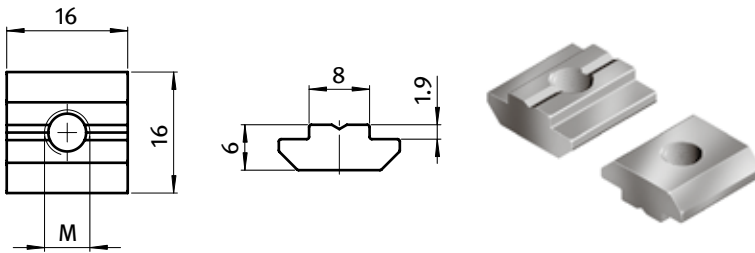

Nutmuttern und -schrauben *T-Nuts and T-Bolts*Nutensteine *T-slot Nuts*Nut 8 *Slot 8***NUTENSTEIN 16,0 × 6,0 MM****T-SLOT NUT 16.0 × 6.0 MM****Ausführung** Nut 8, mit Führungssteg, Stahl**Model** Slot 8, self-aligning, steel**Beschreibung** Nutenstein mit Führungssteg**Description** Self-aligning T-slot nut**Material** Nutenstein: Stahl, verzinkt  
Profil: Stahl, blank, ohne Gewinde**Material** T-slot nut: Zinc plated steel  
Rod: Steel, plain, without thread**Liefereinheit** 100 Stück**Pack Quantity** 100 pieces**Extras**  elektrostatisch entladend, verschiedene Längen mit mehreren Gewinden in unterschiedlichen Größen auf Anfrage**Specials**  electrostatically discharging, different lengths with multiple threads in different sizes available on request**Hinweis** \* passende Feder siehe Seite 291**Tip** \* Compatible spring see page 291

Nutenstein <i>T-slot Nut</i>	Größe <i>Size</i>	Gewicht [g] <i>Weight [g]</i>	Profil <i>Profile</i>	Teil-Nr. <i>Part #</i>
	M4	8.6	B	<b>*096014</b>
	M5	8.2	B	<b>*096015</b>
	M6	7.8	B	<b>*096016</b>
	M8	7.2	B	<b>*096018</b>
Profil <i>Rod</i>	1500 mm	873.0	B	<b>096010.1500</b>