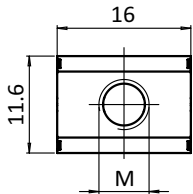

Nutmuttern und -schrauben *T-Nuts and T-Bolts*Nutensteine *T-slot Nuts*Nut 8 *Slot 8***NUTENSTEIN 11,6 × 4,6 MM, EINSCHWENKBAR****ROLL-IN T-SLOT NUT 11.6 × 4.6 MM**

**Ausführung** Nut 8, mit Führungssteg und Federblech, Stahl

**Model** *Slot 8, self-aligning with spring leaf, steel*

**Description** *Self-aligning roll-in T-slot nut with spring leaf, ⚡ electrostatically discharging*

**Material** *Zinc plated steel*

**Pack Quantity** *100 pieces*

**Specials** *Different lengths with multiple threads in different sizes available on request*

Nutenstein T-slot Nut	Größe Size	Gewicht [g] Weight [g]	Profil Profile	Teil-Nr. Part #
	M4	4.8	B	<b>096314F</b>
	M5	4.7	B	<b>096315F</b>
	M6	4.4	B	<b>096316F</b>
	M8	3.6	B	<b>096318F</b>