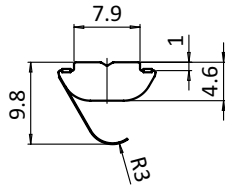

Nutmuttern und -schrauben *T-Nuts and T-Bolts*Nutensteine *T-slot Nuts*Nut 8 *Slot 8***NUTENSTEIN 11,6 × 4,6 MM, EINSCHWENKBAR****ROLL-IN T-SLOT NUT 11.6 × 4.6 MM**

**Ausführung** Nut 8, mit Führungssteg und Federblech, Stahl

**Beschreibung** einschwenkbarer Nutenstein mit Führungssteg und Federblech, ⚡ elektrostatisch entladend

**Material** Stahl, verzinkt

**Liefereinheit** 100 Stück

**Extras** verschiedene Längen mit mehreren Gewinden in unterschiedlichen Größen auf Anfrage

**Model** *Slot 8, self-aligning with spring leaf, steel*

**Description** *Self-aligning roll-in T-slot nut with spring leaf, ⚡ electrostatically discharging*

**Material** *Zinc plated steel*

**Pack Quantity** *100 pieces*

**Specials** *Different lengths with multiple threads in different sizes available on request*

Nutenstein T-slot Nut	Größe Size	Gewicht [g] Weight [g]	Profil Profile	Teil-Nr. Part #
	M4	4.8	B	<b>096314F</b>
	M5	4.7	B	<b>096315F</b>
	M6	4.4	B	<b>096316F</b>
	M8	3.6	B	<b>096318F</b>