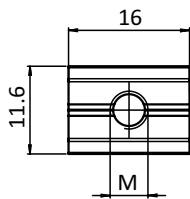

Nutmuttern und -schrauben *T-Nuts and T-Bolts*Nutensteine *T-slot Nuts*Nut 8 *Slot 8***NUTENSTEIN 11,6 × 4,6 MM, EINSCHWENKBAR****ROLL-IN T-SLOT NUT 11.6 × 4.6 MM****Ausführung** Nut 8, mit Führungssteg, Stahl**Beschreibung** einschwenkbarer Nutenstein mit Führungssteg**Material** Nutenstein: Stahl, verzinkt
Profil: Stahl, blank, ohne Gewinde**Liefereinheit** 100 Stück**Extras**  elektrostatisch entladend, verschiedene Längen mit mehreren Gewinden in unterschiedlichen Größen auf Anfrage**Hinweis** * passende Feder siehe Seite 291**Model** Slot 8, self-aligning, steel**Description** Self-aligning roll-in T-slot nut**Material** T-slot nut: Zinc plated steel
Rod: Steel, plain, without thread**Pack Quantity** 100 pieces**Specials**  electrostatically discharging, different lengths with multiple threads in different sizes available on request**Tip** * Compatible spring see page 291

Nutenstein T-slot Nut	Größe Size	Gewicht [g] Weight [g]	Profil Profile	Teil-Nr. Part #
	M4	4.2	B	* 096314
	M5	3.8	B	* 096315
	M6	3.2	B	* 096316
	M8	2.6	B	* 096318
Profil Rod	1500 mm	175.0	B	096310.1500