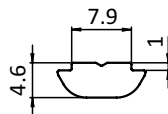

Nutmuttern und -schrauben *T-Nuts and T-Bolts*Nutensteine *T-slot Nuts*Nut 8 *Slot 8***NUTENSTEIN 11,6 × 4,6 MM, EINSCHWENKBAR****ROLL-IN T-SLOT NUT 11.6 × 4.6 MM****Ausführung** Nut 8, mit Führungssteg, Stahl**Beschreibung** einschwenkbarer Nutenstein mit Führungssteg**Material** Nutenstein: Stahl, verzinkt
Profil: Stahl, blank, ohne Gewinde**Liefereinheit** 100 Stück**Extras**  elektrostatisch entladend, verschiedene Längen mit mehreren Gewinden in unterschiedlichen Größen auf Anfrage**Hinweis** * passende Feder siehe Seite 291**Model** Slot 8, self-aligning, steel**Description** Self-aligning roll-in T-slot nut**Material** T-slot nut: Zinc plated steel
Rod: Steel, plain, without thread**Pack Quantity** 100 pieces**Specials**  electrostatically discharging, different lengths with multiple threads in different sizes available on request**Tip** * Compatible spring see page 291

Nutenstein T-slot Nut	Größe Size	Gewicht [g] Weight [g]	Profil Profile	Teil-Nr. Part #
	M4	4.2	B	* 096314
	M5	3.8	B	* 096315
	M6	3.2	B	* 096316
	M8	2.6	B	* 096318
Profil Rod	1500 mm	175.0	B	096310.1500