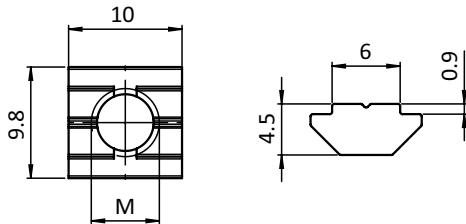

Nutmuttern und -schrauben *T-Nuts and T-Bolts*Nutensteine *T-slot Nuts*Nut 6 *Slot 6***NUTENSTEIN 9,8 × 4,5 MM****T-SLOT NUT 9.8 × 4.5 MM****Ausführung** Nut 6, mit Führungssteg, Stahl**Beschreibung** Nutenstein mit Führungssteg**Material** Stahl, verzinkt**Liefereinheit** 100 Stück**Extras**  elektrostatisch entladend, verschiedene Längen mit mehreren Gewinden in unterschiedlichen Größen auf Anfrage**Model** Slot 6, self-aligning, steel**Description** Self-aligning T-slot nut**Material** Zinc plated steel**Pack Quantity** 100 pieces**Specials**  electrostatically discharging, different lengths with multiple threads in different sizes available on request

Nutenstein T-slot Nut	Größe Size	Gewicht [g] Weight [g]	Profil Profile	Teil-Nr. Part #
	M4	2.4	B	096504
	M5	2.2	B	096505
	M6	1.9	B	096506