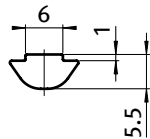

Nutmuttern und -schrauben *T-Nuts and T-Bolts*Nutensteine *T-slot Nuts*Nut 6 *Slot 6***NUTENSTEIN 11,0 × 5,5 MM, EINSCHWENKBAR****ROLL-IN T-SLOT NUT 11.0 × 5.5 MM****Ausführung** Nut 6, mit Führungssteg, Stahl**Beschreibung** einschwenkbarer Nutenstein mit Führungssteg**Material** Nutenstein: Stahl, verzinkt
Profil: Stahl, blank, ohne Gewinde**Liefereinheit** 100 Stück**Extras**  elektrostatisch entladend, verschiedene Längen mit mehreren Gewinden in unterschiedlichen Größen auf Anfrage**Model** Slot 6, self-aligning, steel**Description** Self-aligning roll-in T-slot nut**Material** T-slot nut: Zinc plated steel
Rod: Steel, plain, without thread**Pack Quantity** 100 pieces**Specials**  electrostatically discharging, different lengths with multiple threads in different sizes available on request

Nutenstein T-slot Nut	Größe Size	Gewicht [g] Weight [g]	Teil-Nr. Part #
	M4	5.6	096284
	M5	5.5	096285
	M6	5.2	096286
Profil Rod	1500 mm	497.0	096280.1500