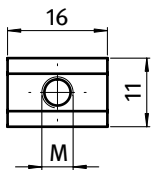

Nutmuttern und -schrauben *T-Nuts and T-Bolts*Nutensteine *T-slot Nuts*Nut 6 *Slot 6***NUTENSTEIN 11,0 × 5,5 MM, EINSCHWENKBAR****ROLL-IN T-SLOT NUT 11.0 × 5.5 MM****Ausführung** Nut 6, mit Führungssteg, Stahl**Beschreibung** einschwenkbarer Nutenstein mit Führungssteg**Material** Nutenstein: Stahl, verzinkt
Profil: Stahl, blank, ohne Gewinde**Liefereinheit** 100 Stück**Extras**  elektrostatisch entladend, verschiedene Längen mit mehreren Gewinden in unterschiedlichen Größen auf Anfrage**Model** Slot 6, self-aligning, steel**Description** Self-aligning roll-in T-slot nut**Material** T-slot nut: Zinc plated steel
Rod: Steel, plain, without thread**Pack Quantity** 100 pieces**Specials**  electrostatically discharging, different lengths with multiple threads in different sizes available on request

Nutenstein T-slot Nut	Größe Size	Gewicht [g] Weight [g]	Teil-Nr. Part #
	M4	5.6	096284
	M5	5.5	096285
	M6	5.2	096286
Profil Rod	1500 mm	497.0	096280.1500