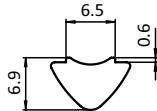

Nutmuttern und -schrauben *T-Nuts and T-Bolts*Nutensteine *T-slot Nuts*Nut 6 *Slot 6***DOPPELNUTENSTEIN 10,5 × 6,9 MM, EINSCHWENKBAR** *ROLL-IN DOUBLE T-SLOT NUT 10.5 × 6.9 MM***Ausführung** Nut 6, Stahl**Model** Slot 6, steel**Beschreibung** einschwenkbarer Doppelnutenstein**Description** Roll-in double T-slot nut**Material** Stahl, verzinkt**Material** Zinc plated steel**Liefereinheit** 100 Stück**Pack Quantity** 100 pieces**Extras** verschiedene Längen mit mehreren Gewinden in unterschiedlichen Größen auf Anfrage**Specials** Different lengths with multiple threads in different sizes available on request

Doppelnutenstein <i>Double T-slot Nut</i>	A [mm]	L [mm]	Größe <i>Size</i>	Gewicht [g] <i>Weight [g]</i>	Profil <i>Profile</i>	Teil-Nr. <i>Part #</i>
	19.0	28.0	M5	8.5	I	<a href="#">096555D28</a>
	49.0	58.0	M5	19.0	I	<a href="#">096555D58</a>
	17.0	28.0	M6	7.9	I	<a href="#">096556D28</a>
	47.0	58.0	M6	18.4	I	<a href="#">096556D58</a>