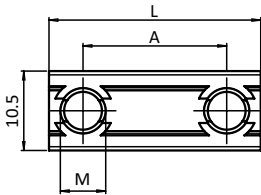

Nutmuttern und -schrauben *T-Nuts and T-Bolts*Nutensteine *T-slot Nuts*Nut 6 *Slot 6***DOPPELNUTENSTEIN 10,5 × 6,9 MM, EINSCHWENKBAR** *ROLL-IN DOUBLE T-SLOT NUT 10.5 × 6.9 MM***Ausführung** Nut 6, Stahl**Model** Slot 6, steel**Beschreibung** einschwenkbarer Doppelnutenstein**Description** Roll-in double T-slot nut**Material** Stahl, verzinkt**Material** Zinc plated steel**Liefereinheit** 100 Stück**Pack Quantity** 100 pieces**Extras** verschiedene Längen mit mehreren Gewinden in unterschiedlichen Größen auf Anfrage**Specials** Different lengths with multiple threads in different sizes available on request

Doppelnutenstein <i>Double T-slot Nut</i>	A [mm]	L [mm]	Größe <i>Size</i>	Gewicht [g] <i>Weight [g]</i>	Profil <i>Profile</i>	Teil-Nr. <i>Part #</i>
	19.0	28.0	M5	8.5	I	<a href="#">096555D28</a>
	49.0	58.0	M5	19.0	I	<a href="#">096555D58</a>
	17.0	28.0	M6	7.9	I	<a href="#">096556D28</a>
	47.0	58.0	M6	18.4	I	<a href="#">096556D58</a>