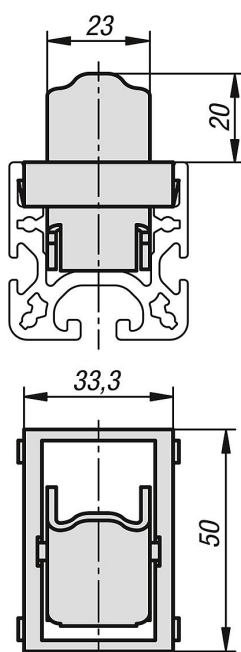

## Popis zboží/obrázky produktu

**Popis****Materiál:**

Prvek zpětného jištění ocel.

Čep ocelový.

Klec polyamid, zpevněný uhlíkovými vlákny.

**Provedení:**

zinkováno.

Klec černá.

**Upozornění:**

Prvek zpětného jištění je přizpůsobený hliníkovým profilům pro válečkové lišty a lze jej na ně rychle a snadno namontovat. Zabraňuje vratným pohybům materiálů na válečkových lištách. Profily lze osazovat bez použití nářadí. Vhodné pro hliníkové profily typu B a I.

## Přehled zboží

Objednací číslo	Název
10448-06-3350	prvek zpětného jištění