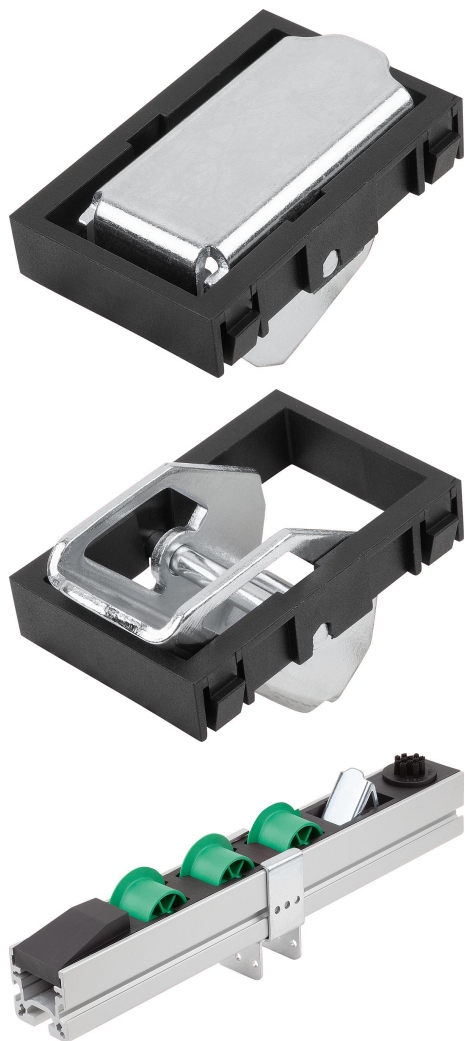

## Popis zboží/obrázky produktu

**Popis****Materiál:**

Prvek zpětného jištění ocel.

Čep ocelový.

Klec polyamid, zpevněný uhlíkovými vlákny.

**Provedení:**

zinkováno.

Klec černá.

**Upozornění:**

Prvek zpětného jištění je přizpůsobený hliníkovým profilům pro válečkové lišty a lze jej na ně rychle a snadno namontovat. Zabraňuje vratným pohybům materiálů na válečkových lištách. Profily lze osazovat bez použití nářadí. Vhodné pro hliníkové profily typu B a I.

## Přehled zboží

Objednací číslo	Název
10448-06-3350	prvek zpětného jištění