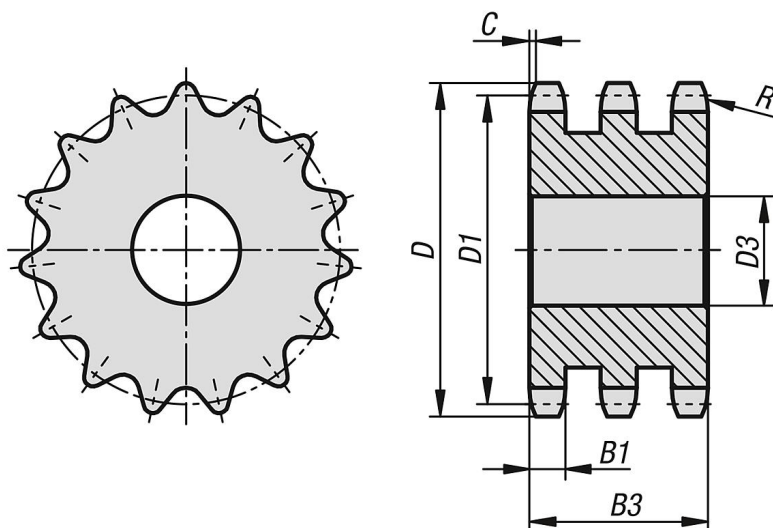

Popis zboží/obrázky produktu

Popis

Materiál:

Nízkouhlíková ocel.

Provedení:

bez povrchové úpravy, nekaleno (nelze kalit).

Upozornění:

Řetězová kola disková pro válečkové řetězy podle DIN ISO 606. Řetězová kola disková jsou předvrtaná.

Výkresy

Přehled zboží

Objednací číslo	Č. ISO	Dělení stupnice palce	Dělení stupnice mm	počet zubů	D	D1	D3 max.	B1	B3	C	R
22266-30380732008	06 B-3	3/8 x 7/32	9,525 x 5,72	8	28,6	24,89	8	5,2	25,6	1	10
22266-30380732009	06 B-3	3/8 x 7/32	9,525 x 5,72	9	31,5	27,85	8	5,2	25,6	1	10
22266-30380732010	06 B-3	3/8 x 7/32	9,525 x 5,72	10	34,5	30,82	10	5,2	25,6	1	10
22266-30380732011	06 B-3	3/8 x 7/32	9,525 x 5,72	11	37,5	33,8	12	5,2	25,6	1	10
22266-30380732012	06 B-3	3/8 x 7/32	9,525 x 5,72	12	40,5	36,8	12	5,2	25,6	1	10
22266-30380732013	06 B-3	3/8 x 7/32	9,525 x 5,72	13	43,5	39,8	12	5,2	25,6	1	10
22266-30380732014	06 B-3	3/8 x 7/32	9,525 x 5,72	14	46,5	42,8	12	5,2	25,6	1	10
22266-30380732015	06 B-3	3/8 x 7/32	9,525 x 5,72	15	49,5	45,81	12	5,2	25,6	1	10
22266-30380732016	06 B-3	3/8 x 7/32	9,525 x 5,72	16	52,5	48,82	12	5,2	25,6	1	10
22266-30380732017	06 B-3	3/8 x 7/32	9,525 x 5,72	17	55,5	51,83	12	5,2	25,6	1	10
22266-30380732018	06 B-3	3/8 x 7/32	9,525 x 5,72	18	58,6	54,85	12	5,2	25,6	1	10
22266-30380732019	06 B-3	3/8 x 7/32	9,525 x 5,72	19	61,6	57,87	12	5,2	25,6	1	10
22266-30380732020	06 B-3	3/8 x 7/32	9,525 x 5,72	20	64,6	60,89	12	5,2	25,6	1	10
22266-30380732021	06 B-3	3/8 x 7/32	9,525 x 5,72	21	67,6	63,91	16	5,2	25,6	1	10
22266-30380732022	06 B-3	3/8 x 7/32	9,525 x 5,72	22	70,6	66,93	16	5,2	25,6	1	10
22266-30380732023	06 B-3	3/8 x 7/32	9,525 x 5,72	23	73,7	69,95	16	5,2	25,6	1	10
22266-30380732024	06 B-3	3/8 x 7/32	9,525 x 5,72	24	76,7	72,97	16	5,2	25,6	1	10