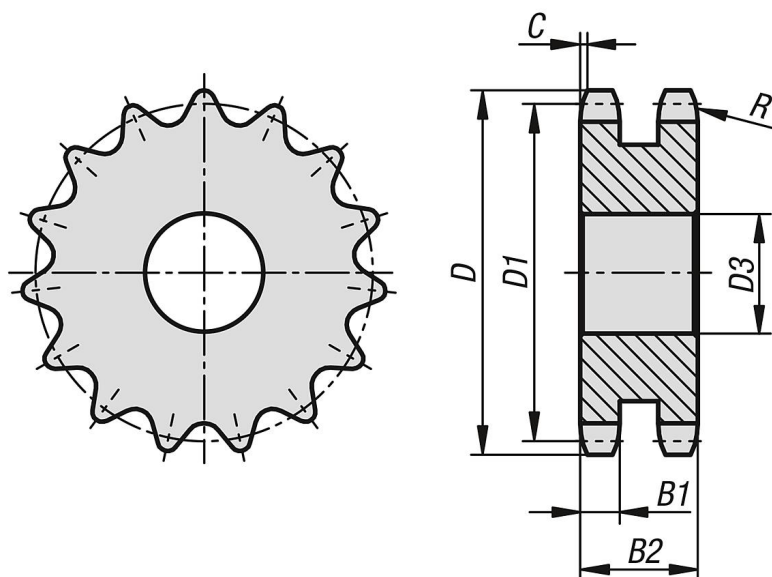

Popis zboží/obrázky produktu

Popis

Materiál:

Nízkouhliková ocel.

Provedení:

bez povrchové úpravy, nekaleno (nelze kalit).

Upozornění:

Řetězová kola disková pro válečkové řetězy podle DIN ISO 606. Řetězová kola disková jsou předvrtaná.

Výkresy

Přehled zboží

Objednací číslo	Č. ISO	Dělení stupnice palce	Dělení stupnice mm	počet zubů	D	D1	D3 max.	B1	B2	C	R
22265-30120516008	08 B-2	1/2 x 5/16	12,7 x 7,75	8	38	33,18	10	7	21	1,3	13
22265-30120516009	08 B-2	1/2 x 5/16	12,7 x 7,75	9	42	37,13	10	7	21	1,3	13
22265-30120516010	08 B-2	1/2 x 5/16	12,7 x 7,75	10	45,9	41,1	10	7	21	1,3	13
22265-30120516011	08 B-2	1/2 x 5/16	12,7 x 7,75	11	49,9	45,07	10	7	21	1,3	13
22265-30120516012	08 B-2	1/2 x 5/16	12,7 x 7,75	12	53,9	49,07	10	7	21	1,3	13
22265-30120516013	08 B-2	1/2 x 5/16	12,7 x 7,75	13	57,9	53,06	10	7	21	1,3	13
22265-30120516014	08 B-2	1/2 x 5/16	12,7 x 7,75	14	61,9	57,07	10	7	21	1,3	13
22265-30120516015	08 B-2	1/2 x 5/16	12,7 x 7,75	15	65,9	61,09	10	7	21	1,3	13
22265-30120516016	08 B-2	1/2 x 5/16	12,7 x 7,75	16	69,9	65,1	12	7	21	1,3	13
22265-30120516017	08 B-2	1/2 x 5/16	12,7 x 7,75	17	74	69,11	12	7	21	1,3	13
22265-30120516018	08 B-2	1/2 x 5/16	12,7 x 7,75	18	78	73,14	12	7	21	1,3	13