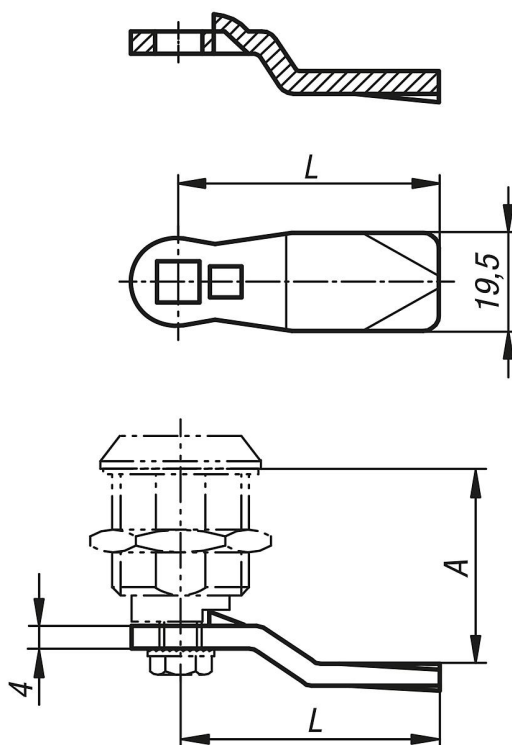

Západka pro západkové uzávěry

Popis zboží/obrázky produktu

Popis

Materiál:
Jazyček z oceli.

Provedení:
Pozinkováno.

Výkresy

Přehled zboží

Objednací číslo	A při délce pouzdra H=30	A při délce pouzdra H=40	A při délce pouzdra H=50	L
K1114.145X040	16	26	36	45
K1114.145X060	18	28	38	45
K1114.145X080	20	30	40	45
K1114.145X100	22	32	42	45
K1114.145X120	24	34	44	45
K1114.145X140	26	36	46	45
K1114.145X160	28	38	48	45
K1114.145X180	30	40	50	45
K1114.145X200	32	42	52	45
K1114.145X220	34	44	54	45
K1114.145X240	36	46	56	45

Západka pro západkové uzávěry

Přehled zboží

Objednáací číslo	A při délce pouzdra H=30	A při délce pouzdra H=40	A při délce pouzdra H=50	L
K1114.145X260	38	48	58	45
K1114.145X280	40	50	60	45
K1114.145X300	42	52	62	45
K1114.145X320	44	54	64	45
K1114.145X340	46	56	66	45
K1114.145X360	48	58	68	45
K1114.145X380	50	60	70	45
K1114.145X400	52	62	72	45
K1114.145X420	54	64	74	45