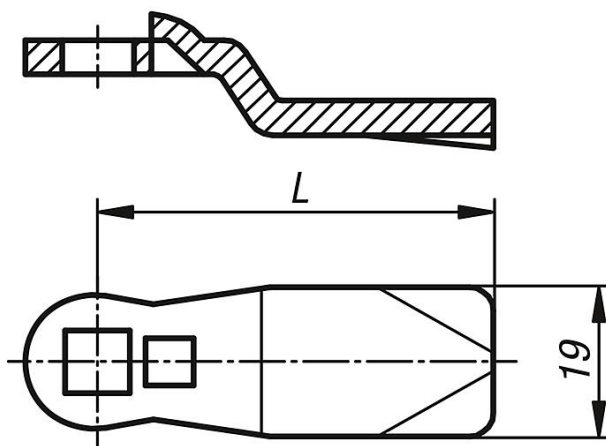

Západka pro západkové uzávery

Popis zboží/obrázky produktu

Popis

Materiál:
Jazyček z oceli.

Provedení:
Pozinkováno.

Výkresy

Přehled zboží

Objednací číslo	A	L
K0523.135X165	16,5	35

Západka pro západkové uzávery

Přehled zboží

Objednací číslo	A	L
K0523.135X185	18,5	35
K0523.135X205	20,5	35
K0523.135X225	22,5	35
K0523.135X245	24,5	35
K0523.145X045	4,5	45
K0523.145X065	6,5	45
K0523.145X085	8,5	45
K0523.145X105	10,5	45
K0523.145X125	12,5	45
K0523.145X145	14,5	45
K0523.145X165	16,5	45
K0523.145X185	18,5	45
K0523.145X205	20,5	45
K0523.145X215	21,5	45
K0523.145X225	22,5	45
K0523.145X245	24,5	45
K0523.145X265	26,5	45
K0523.145X285	28,5	45
K0523.145X305	30,5	45
K0523.145X325	32,5	45
K0523.145X345	34,5	45
K0523.145X365	36,5	45
K0523.145X385	38,5	45
K0523.145X405	40,5	45
K0523.145X425	42,5	45