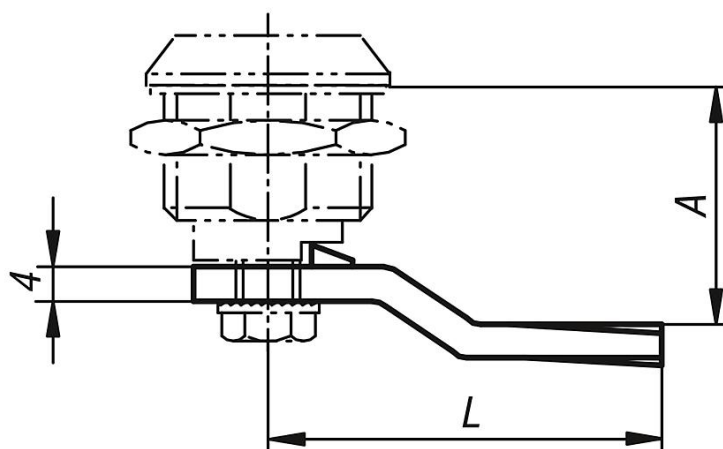

Západka pro západkové uzávery

Popis zboží/obrázky produktu

Popis

Materiál:
Jazyček z oceli.

Provedení:
Pozinkováno.

Výkresy

Přehled zboží

Objednací číslo	A	L
K0523.135X165	16,5	35

Západka pro západkové uzávery

Přehled zboží

Objednací číslo	A	L
K0523.135X185	18,5	35
K0523.135X205	20,5	35
K0523.135X225	22,5	35
K0523.135X245	24,5	35
K0523.145X045	4,5	45
K0523.145X065	6,5	45
K0523.145X085	8,5	45
K0523.145X105	10,5	45
K0523.145X125	12,5	45
K0523.145X145	14,5	45
K0523.145X165	16,5	45
K0523.145X185	18,5	45
K0523.145X205	20,5	45
K0523.145X215	21,5	45
K0523.145X225	22,5	45
K0523.145X245	24,5	45
K0523.145X265	26,5	45
K0523.145X285	28,5	45
K0523.145X305	30,5	45
K0523.145X325	32,5	45
K0523.145X345	34,5	45
K0523.145X365	36,5	45
K0523.145X385	38,5	45
K0523.145X405	40,5	45
K0523.145X425	42,5	45