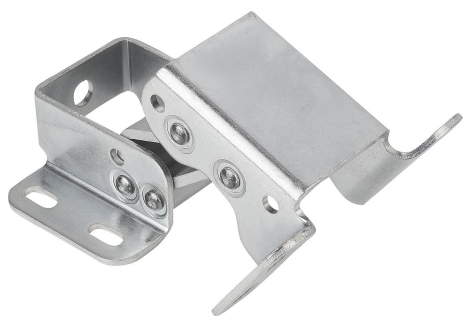

## Závěsy z oceli, vnitřní, úhel otevření 110°

### Popis

**Materiál:**

Ocel, osy a spojovací prvky eloxovaný hliník.

**Provedení:**

Pozinkováno.

**Upozornění:**

U závěsu se jedná o zesílené provedení.

Dva závěsy dokáží otevřít a zavřít dveře (1 m x 1 m) o hmotnosti 25 kg více než 10 000 krát.

**Použití:**

Neviditelné závěsy pro vnější nebo vnitřní dveře.