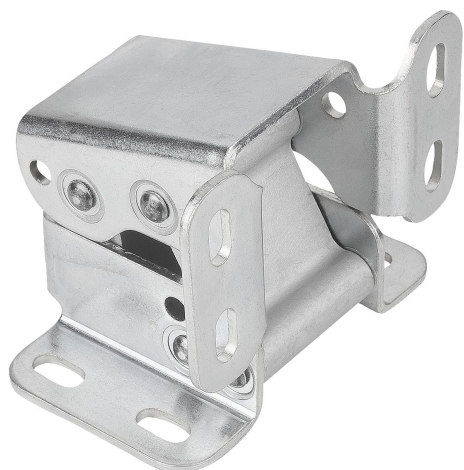

## Závěsy z oceli, vnitřní, úhel otevření 110°

### Popis

**Materiál:**

Ocel, osy a spojovací prvky eloxovaný hliník.

**Provedení:**

Pozinkováno.

**Upozornění:**

U závěsu se jedná o zesílené provedení.

Dva závěsy dokáží otevřít a zavřít dveře (1 m x 1 m) o hmotnosti 25 kg více než 10 000 krát.

**Použití:**

Neviditelné závěsy pro vnější nebo vnitřní dveře.