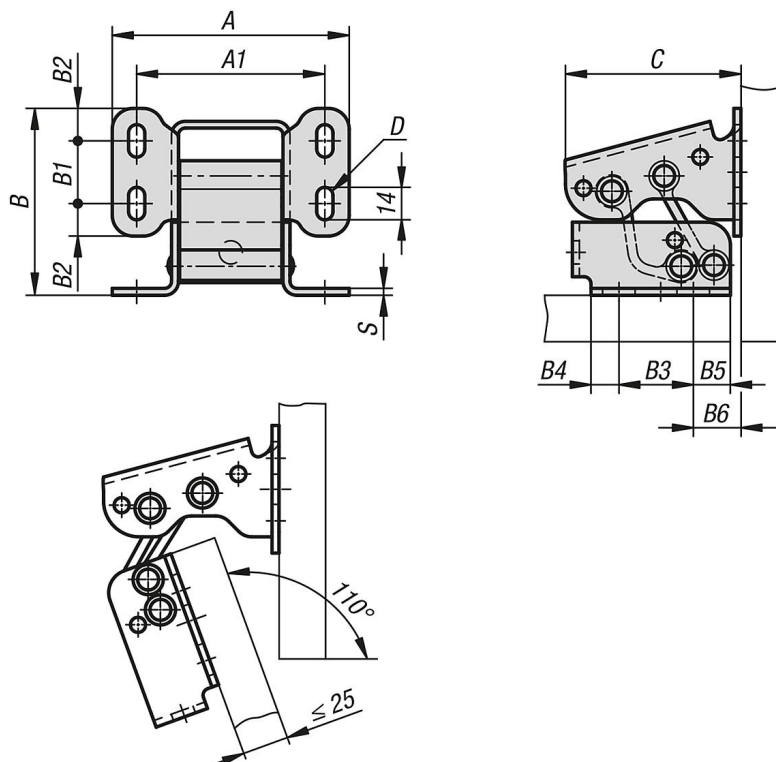

Závěsy z oceli, vnitřní, úhel otevření 110°

Výkresy

Přehled zboží

Závěsy z oceli nebo nerezové oceli, vnitřní, úhel otevření 110°

Objednací číslo	A	A1	B	B1	B2	B3	B4	B5	B6	C	D	S
K1449.1028076	102	81	80,5	27	14	32	12	16	20,5	76	7	3