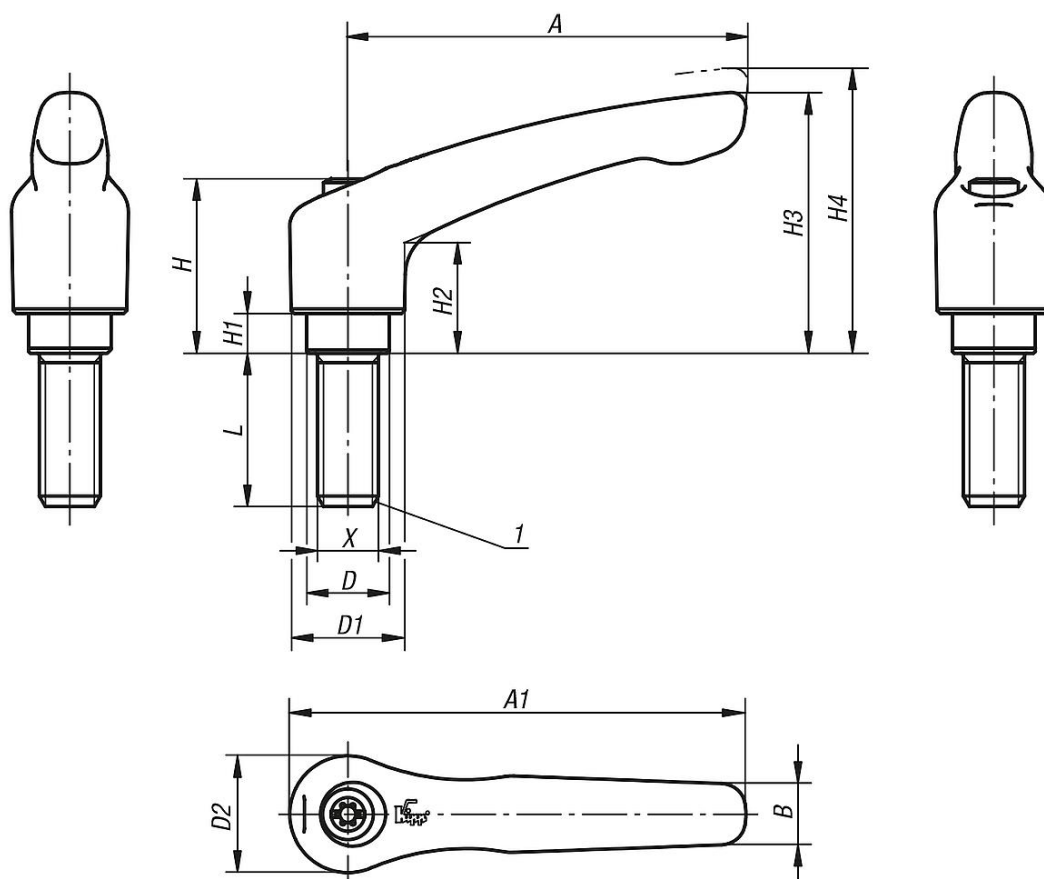

Popis zboží/obrázky produktu

**Popis****Materiál:**

Rukojeť páky zinkový tlakový odlitek podle DIN EN 12844.
Ocelové části z nerez 1.4305.

Provedení:

Rukojeť páky potažena umělou hmotou nebo chromováno do vysokého lesku.
Ocelové části lesklé.

Upozornění:

Δ Na tomto místě je třeba uvést požadovanou barvu svěrací páky.

Sériově se dodává:

černá matná, oranžová RAL 2004, rubínově červená RAL 3003, stříbrná metalíza,
chromováno do vysokého lesku.

Při $L \geq 60$ mm činí délka závitu 60 mm.

Na vyžádání:

Další vnější závity, délky šroubů, barvy a stejně tak nestandardní provedení.
Rozměr "H1" je možné za příplatek dodat i v jiných délkách.

Odkaz na výkres:

1) Zaoblené ukončení závitu podle DIN 78

Popis zboží/obrázky produktu

Popis zboží/obrázky produktu

uvolnění vytažením

Výkresy

Přehled zboží

Objednáací číslo	Barva základního tělesa	Velikost	X	D	D1	D2	H	H1	H2	H3	H4	A	A1	B	počet zubů	L
06461-0041X10	černá sametově matná	0	M4	10	13	14	24,5	4	-	-	33	30	37	7	16	10
06461-0041X15	černá sametově matná	0	M4	10	13	14	24,5	4	14,5	30	33	30	37	7	16	15
06461-0041X20	černá sametově matná	0	M4	10	13	14	24,5	4	14,5	30	33	30	37	7	16	20
06461-0041X25	černá sametově matná	0	M4	10	13	14	24,5	4	14,5	30	33	30	37	7	16	25