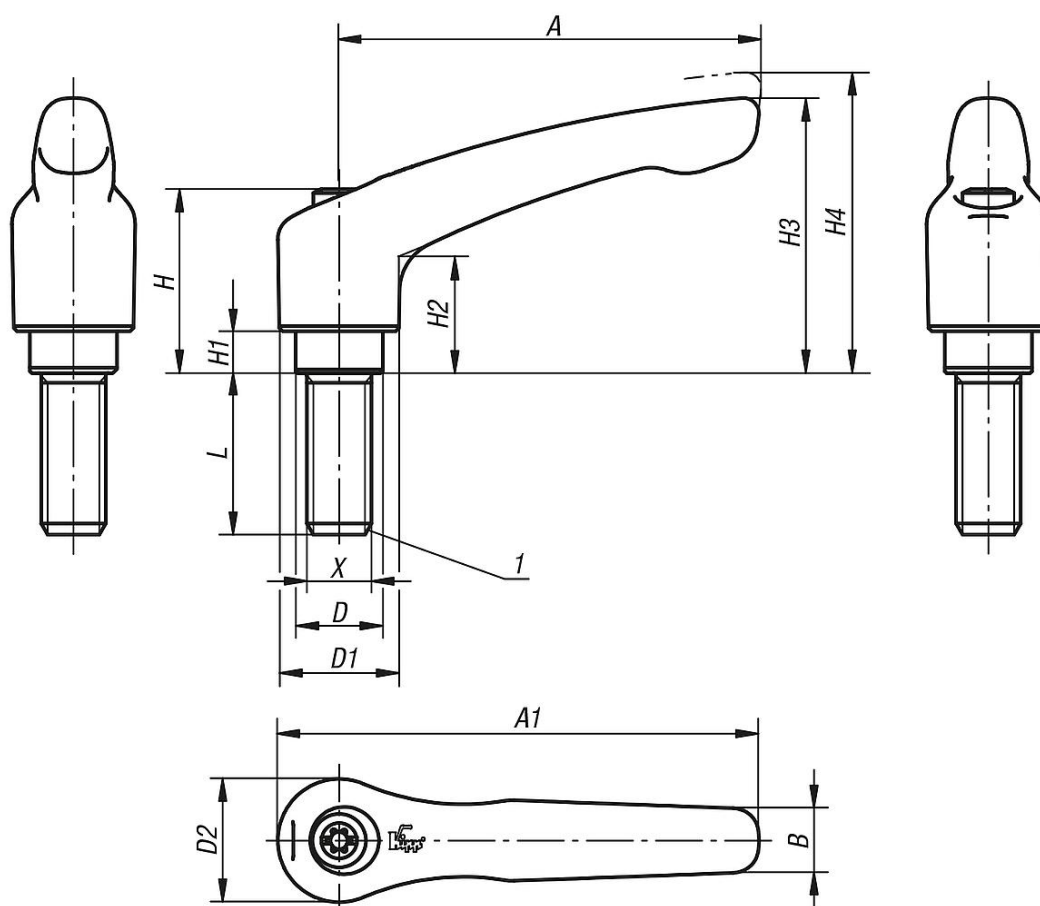

Popis zboží/obrázky produktu

**Popis****Materiál:**

Rukojeť páky ze zinkové slitiny podle DIN EN 12844.
Ocelové části třídy pevnosti 5.8.

Provedení:

Rukojeť páky potažena umělou hmotou nebo chromováno do vysokého lesku.
Ocelové části bryněrované.

Upozornění:

Δ Na tomto místě je třeba uvést požadovanou barvu svěrací páky.

Sériově se dodává:

černá matná, oranžová RAL 2004, rubínově červená RAL 3003, stříbrná metalíza,
chromováno do vysokého lesku.

Při $L \geq 60$ mm činí délka závitu 60 mm.

Na vyžádání:

Další vnější závity, délky šroubů, barvy a stejně tak nestandardní provedení.
Rozměr "H1" je možné za příplatek dodat i v jiných délkách.

Odkaz na výkres:

1) Zaoblené ukončení závitu podle DIN 78

Popis zboží/obrázky produktu

Popis zboží/obrázky produktu

uvolnění vytažením

Výkresy

Přehled zboží

Objednací číslo	Barva základního tělesa	Velikost	X	D	D1	D2	H	H1	H2	H3	H4	A	A1	B	počet zubů	L
06460-0041X10	černá sametově matná	0	M4	10	13	14	24,5	4	14,5	30	33	30	37	7	16	10
06460-0041X15	černá sametově matná	0	M4	10	13	14	24,5	4	14,5	30	33	30	37	7	16	15