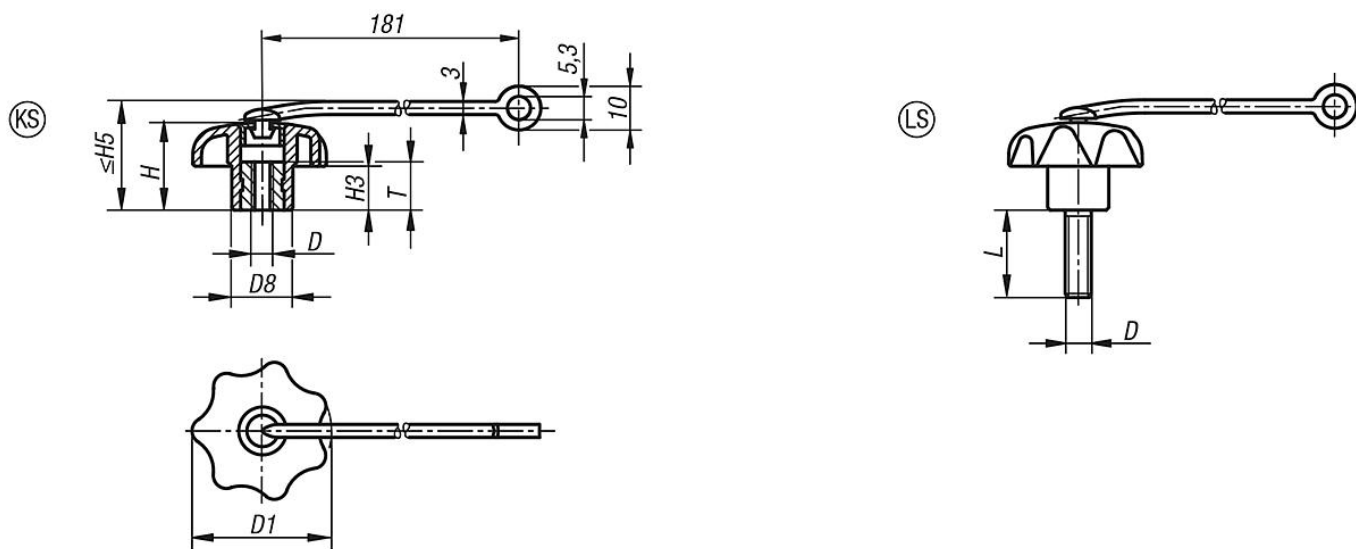

Výkresy

Přehled zboží

Objednáací číslo	Provedení	Barva víčko	D	D1	D8	H	H5 max.	T	L
06220-604	KS	tmavošedá RAL 7021	M4	25	12	16	22	10	-
06220-6045	KS	světle šedá RAL 7035	M4	25	12	16	22	10	-
06220-6046	KS	bezpečnostní červená RAL 3020	M4	25	12	16	22	10	-
06220-6047	KS	řepkově žlutá RAL 1021	M4	25	12	16	22	10	-
06220-605	KS	tmavošedá RAL 7021	M5	25	12	16	22	10	-
06220-6055	KS	světle šedá RAL 7035	M5	25	12	16	22	10	-
06220-6056	KS	bezpečnostní červená RAL 3020	M5	25	12	16	22	10	-
06220-6057	KS	řepkově žlutá RAL 1021	M5	25	12	16	22	10	-
06220-6061	KS	tmavošedá RAL 7021	M6	25	12	16	22	10	-
06220-60615	KS	světle šedá RAL 7035	M6	25	12	16	22	10	-
06220-60616	KS	bezpečnostní červená RAL 3020	M6	25	12	16	22	10	-
06220-60617	KS	řepkově žlutá RAL 1021	M6	25	12	16	22	10	-
06220-6051	KS	tmavošedá RAL 7021	M5	32	14	20	26	10	-
06220-60515	KS	světle šedá RAL 7035	M5	32	14	20	26	10	-
06220-60516	KS	bezpečnostní červená RAL 3020	M5	32	14	20	26	10	-
06220-60517	KS	řepkově žlutá RAL 1021	M5	32	14	20	26	10	-
06220-606	KS	tmavošedá RAL 7021	M6	32	14	20	26	10	-
06220-6065	KS	světle šedá RAL 7035	M6	32	14	20	26	10	-
06220-6066	KS	bezpečnostní červená RAL 3020	M6	32	14	20	26	10	-
06220-6067	KS	řepkově žlutá RAL 1021	M6	32	14	20	26	10	-
06220-608	KS	tmavošedá RAL 7021	M8	40	18	25	31	14	-
06220-6085	KS	světle šedá RAL 7035	M8	40	18	25	31	14	-
06220-6086	KS	bezpečnostní červená RAL 3020	M8	40	18	25	31	14	-
06220-6087	KS	řepkově žlutá RAL 1021	M8	40	18	25	31	14	-
06220-6101	KS	tmavošedá RAL 7021	M10	40	18	25	31	14	-
06220-61015	KS	světle šedá RAL 7035	M10	40	18	25	31	14	-
06220-61016	KS	bezpečnostní červená RAL 3020	M10	40	18	25	31	14	-
06220-61017	KS	řepkově žlutá RAL 1021	M10	40	18	25	31	14	-
06220-6081	KS	tmavošedá RAL 7021	M8	50	22	32	38	14	-
06220-60815	KS	světle šedá RAL 7035	M8	50	22	32	38	14	-
06220-60816	KS	bezpečnostní červená RAL 3020	M8	50	22	32	38	14	-
06220-60817	KS	řepkově žlutá RAL 1021	M8	50	22	32	38	14	-
06220-610	KS	tmavošedá RAL 7021	M10	50	22	32	38	14	-
06220-6105	KS	světle šedá RAL 7035	M10	50	22	32	38	14	-
06220-6106	KS	bezpečnostní červená RAL 3020	M10	50	22	32	38	14	-
06220-6107	KS	řepkově žlutá RAL 1021	M10	50	22	32	38	14	-
06220-6121	KS	tmavošedá RAL 7021	M12	50	22	32	38	14	-
06220-61215	KS	světle šedá RAL 7035	M12	50	22	32	38	14	-
06220-61216	KS	bezpečnostní červená RAL 3020	M12	50	22	32	38	14	-
06220-61217	KS	řepkově žlutá RAL 1021	M12	50	22	32	38	14	-