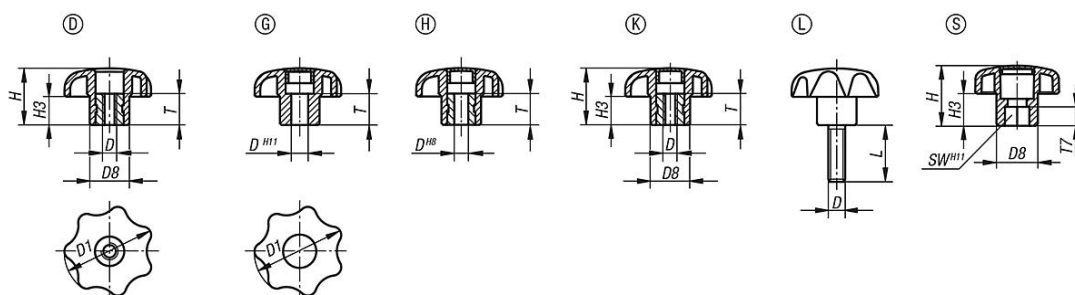

Provedení G: bez pouzdra

Provedení H: s lícovaným pouzdem

Provedení K: pouzdro se závitem, s krytkou

Provedení L: vnější závit

Provedení S: Šestihran

Výkresy

Přehled zboží

Objednací číslo	Provedení	Barva víčko	D	D1	D8	H	H3	L	SW	T	T7
06220-504	D	-	M4	25	12	16	8	-	-	10	-
06220-505	D	-	M5	25	12	16	8	-	-	10	-
06220-5061	D	-	M6	25	12	16	8	-	-	10	-
06220-5051	D	-	M5	32	14	20	10	-	-	10	-
06220-506	D	-	M6	32	14	20	10	-	-	10	-
06220-508	D	-	M8	40	18	25	13	-	-	14	-
06220-5101	D	-	M10	40	18	25	13	-	-	14	-
06220-5081	D	-	M8	50	22	32	17	-	-	14	-
06220-510	D	-	M10	50	22	32	17	-	-	14	-
06220-5121	D	-	M12	50	22	32	17	-	-	18	-
06220-5102	D	-	M10	63	26	40	21	-	-	14	-
06220-512	D	-	M12	63	26	40	21	-	-	18	-
06220-516	D	-	M16	63	26	40	21	-	-	18	-
06220-305	G	tmavošedá RAL 7021	5	25	12	16	8	-	-	10	-
06220-3055	G	světle šedá RAL 7035	5	25	12	16	8	-	-	10	-
06220-3056	G	bezpečnostní červená RAL 3020	5	25	12	16	8	-	-	10	-
06220-3057	G	řepkově žlutá RAL 1021	5	25	12	16	8	-	-	10	-
06220-306	G	tmavošedá RAL 7021	6	32	14	20	10	-	-	10	-
06220-3065	G	světle šedá RAL 7035	6	32	14	20	10	-	-	10	-
06220-3066	G	bezpečnostní červená RAL 3020	6	32	14	20	10	-	-	10	-