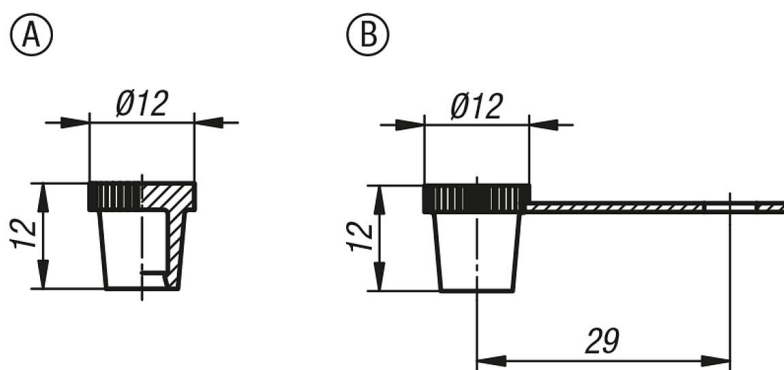

Popis zboží/obrázky produktu

Popis

Materiál:

Polyetylén (PE-LLD).

Provedení:

červená, zelená, žlutá nebo černá.

Upozornění:

Hodí se pro všechny maznice s kuželovou hlavou podle DIN 71412. Chrání kuželovou hlavu maznice před znečištěním. Různé barvy slouží např. k označení mazacích intervalů.

Teplota použití: -70 °C až +85 °C.

Provedení A: bez jazýčku

Provedení B: s jazýčkem

Výkresy

Přehled zboží

Objednací číslo	Provedení	Barva
97941-911	A	červená
97941-912	A	zelená
97941-913	A	žlutá
97941-914	A	černá
97941-921	B	červená
97941-922	B	zelená
97941-923	B	žlutá
97941-924	B	černá