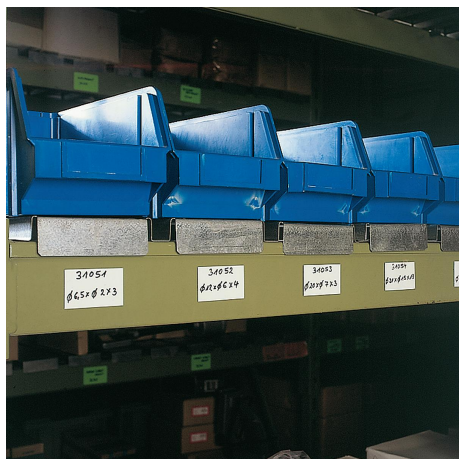

## Popis

**Upozornění:**

Skladové magnetické štítky jsou štítky k označování skladového místa. Dochází-li k přemístování některé bedny v regále, lze magnetický štítek rychle a bez námahy připnout na jiné místo.