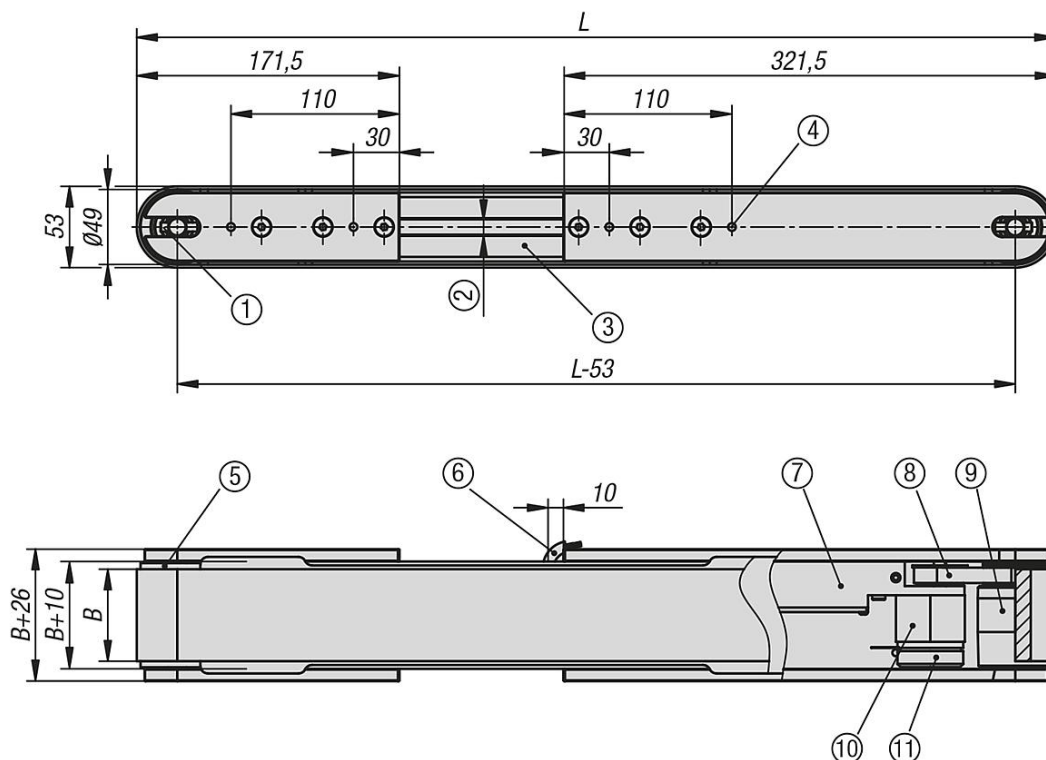

Popis zboží/obrázky produktu

- celková délka L od 520 do 2000 mm
- další materiály pásu
- další převody převodovky

Odkaz na výkres:

1) stavěcí šroub, samojistící (4x)
2) šířka drážky 10
3) hliníkový profil 45x45 Typ B
4) M6 (oboustranný)
5) vodící kladka, vypouklá
6) kabel 7žilový 5 m
7) skříň řízení motoru
8) ozubený řemen profil T5
9) hnací váleček, vypouklý
10) čelní převodovka
11) motor 24 V EC (bezkartáčový)

Výkresy

Přehled zboží

Objednací číslo	B	L	Rychlost pásu m/min max.	Převodový poměr	Max. naložení kg	Materiál pásu na převravní straně
95300-010047060X520	60	520	11,5	1:47	3	PVC hladký, Shore 70A
95300-010047060X750	60	750	11,5	1:47	3	PVC hladký, Shore 70A
95300-010047060X1000	60	1000	11,5	1:47	3	PVC hladký, Shore 70A
95300-010047060X1500	60	1500	11,5	1:47	3	PVC hladký, Shore 70A
95300-010047100X520	100	520	11,5	1:47	3	PVC hladký, Shore 70A
95300-010047100X750	100	750	11,5	1:47	3	PVC hladký, Shore 70A
95300-010047100X1000	100	1000	11,5	1:47	3	PVC hladký, Shore 70A
95300-010047100X1500	100	1500	11,5	1:47	3	PVC hladký, Shore 70A