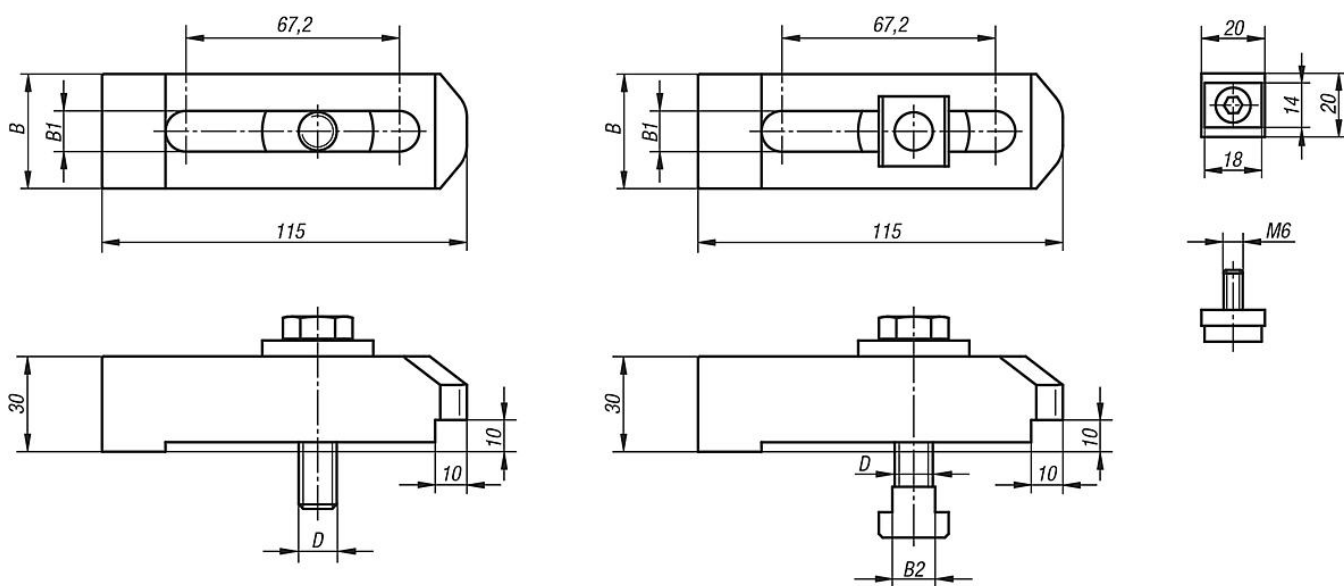

Popis zboží/obrázky produktu

Popis

Materiál:

Zušlechtěná ocel.

Provedení:

Brynýrováno.

Výkresy

Přehled zboží

Sada úpinek

Objednací číslo	B	B1	B2	D
41375-0012	40	12,8	-	M12
41375-0016	40	16,8	-	M16
41375-1412	40	12,8	13,5	M12
41375-1816	40	16,8	17,5	M16