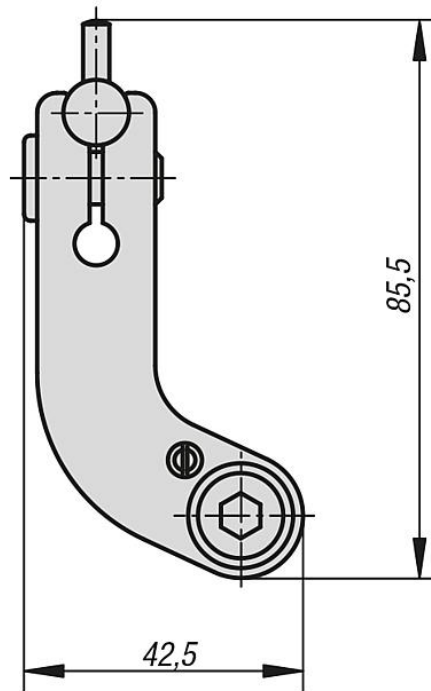

Popis zboží/obrázky produktu

Popis

Materiál:

Cementovaná ocel.

Výkresy

Přehled zboží

Objednáací číslo	Vhodné pro
41370-150	5osý upínač kompaktní