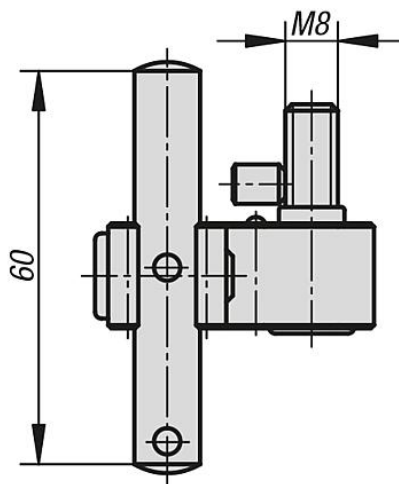

Popis zboží/obrázky produktu

Popis

Materiál:

Cementovaná ocel.

Výkresy

Přehled zboží

Objednáací číslo	Vhodné pro
41370-150	5osý upínač kompaktní