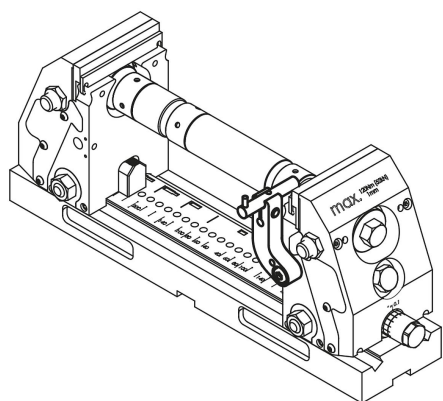

Popis zboží/obrázky produktu

Popis

Materiál:

Cementovaná ocel.

Výkresy

Přehled zboží

Objednáací číslo	Vhodné pro
41370-150	5osý upínač kompaktní