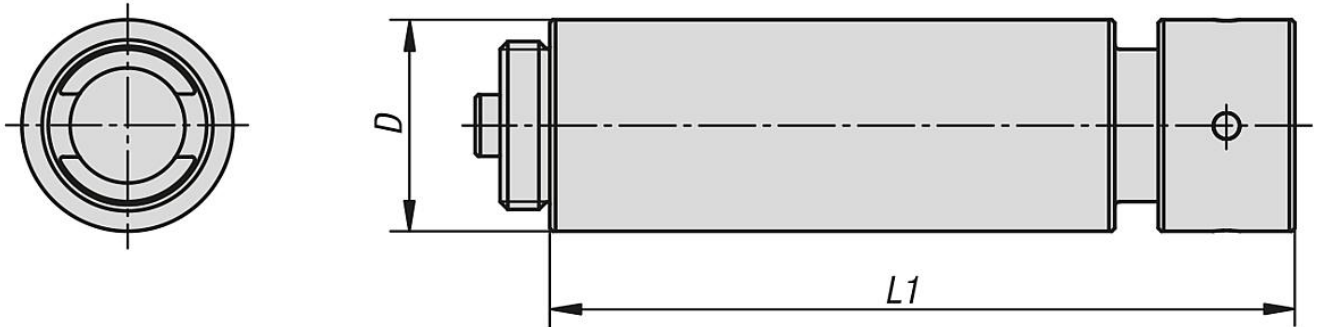

Popis zboží/obrázky produktu

Popis

Materiál:
Zušlechtěná ocel.

Provedení:
Brynýrováno.

Výkresy

Přehled zboží

Objednací číslo	D	L1
41355-060	34	60
41355-120	34	120
41355-240	34	240
41355-480	34	480