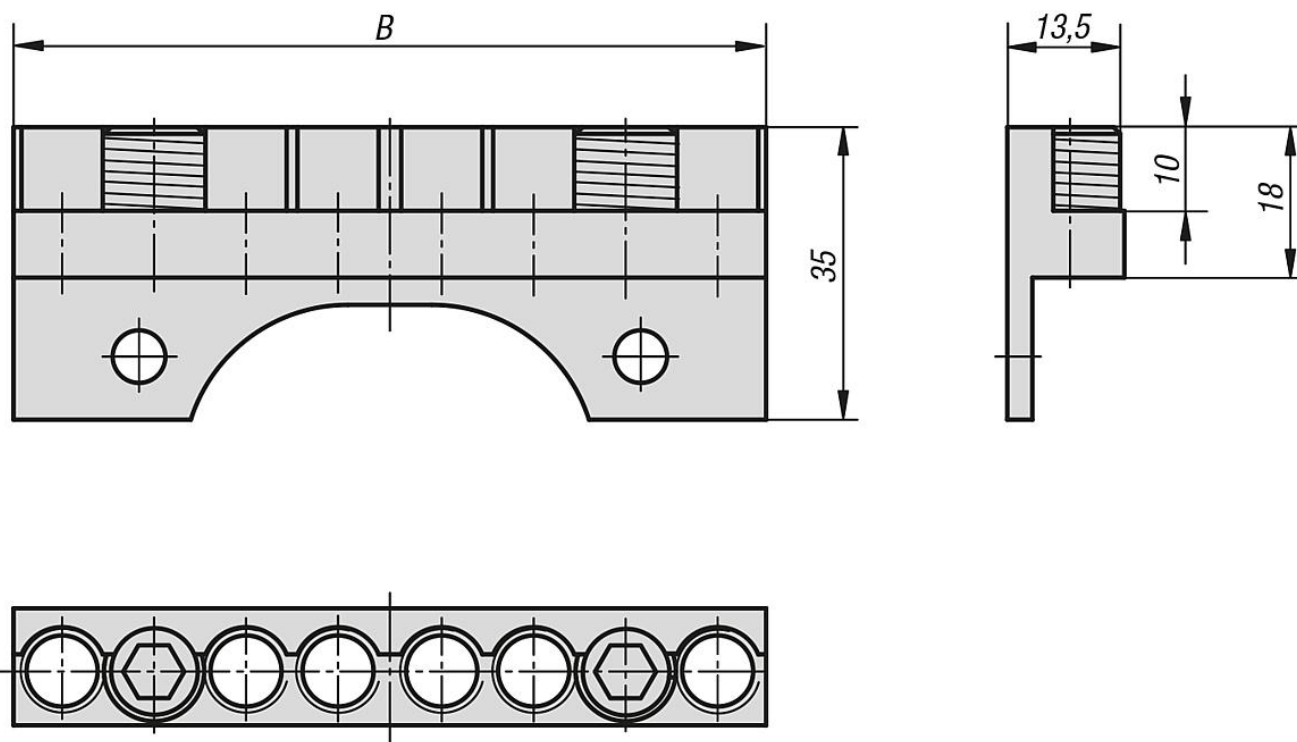

Popis zboží/obrázky produktu

Popis

Materiál:
Nástrojová ocel.

Výkresy

Přehled zboží