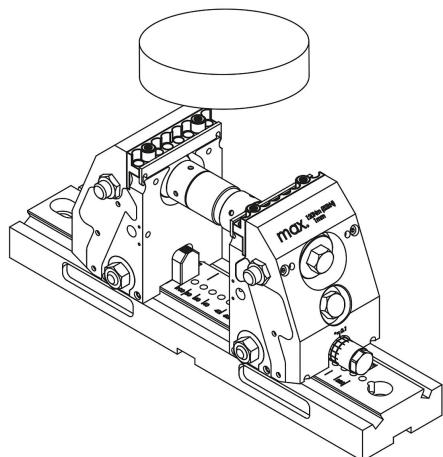

## Popis

**Materiál:**  
Nástrojová ocel.

## Souprava pro kruhové upínání

Objednáací číslo	B	Rozpětí síly mín. - max.
41350-09035	90	20 mm - 250 mm
41350-12535	125	20 mm - 320 mm