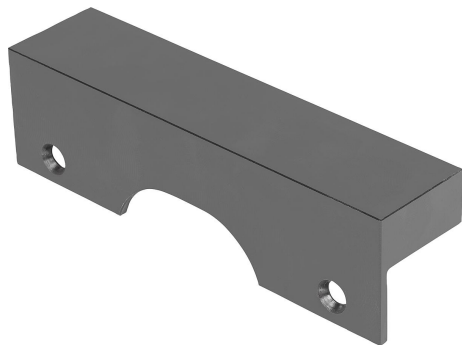

Popis zboží/obrázky produktu

**Popis****Materiál:**

Zušlechtěná ocel.

Provedení:

Brynýrováno.

Pokyny k objednání:

Dodávka se uskutečňuje po kusech.

Upozornění:

Upínací čelisti s přídávkem na obrábění se hodí zejména k obrábění obrysů obrobků a specifických osazení.

Výkresy

Přehled zboží

Objednací číslo	B
41320-0902	90
41320-1252	125