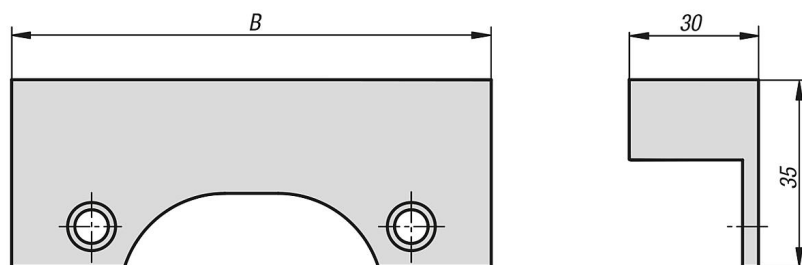

Upínací čelisti s přídávkem na obrábění se hodí zejména k obrábění obrysů obrobků a specifických osazení.

Výkresy

Přehled zboží

Objednací číslo	B
41320-0902	90
41320-1252	125